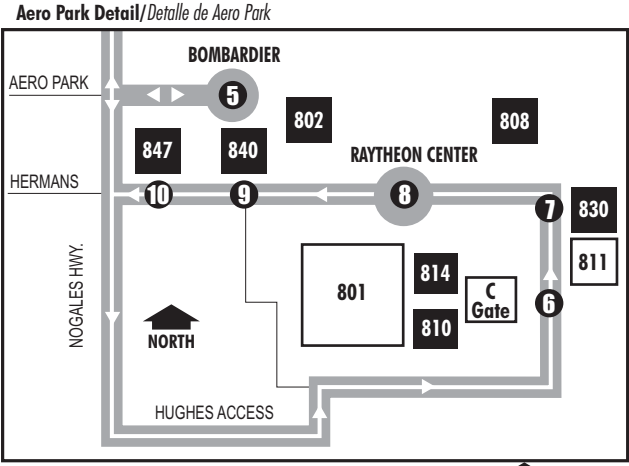

- Oro Valley**  
Oro Valley Hospital  
Ventana Medical  
Laos Transit Center
- Aero Park**  
Flight Safety  
Bombardier
- P** Park & Ride Lots (Estacione y Viaje)  
Rancho Vistoso Park & Ride  
Riverfront Park & Ride—Lambert/Riverfront Park  
Laos Transit Center/Irvington
- T** Laos Transit Center (Centro de Tránsito)  
Connecting to/(Conexión a):  
Sun Tran — 2,11,12,18,23,24,25,26,27,29,50  
Sun Express — 204X  
Sun Shuttle — 421,430,440
- Sun Shuttle Transfer Points**  
(Puntos de Transbordo a Sun Shuttle)  
Route 401 — Rancho Vistoso Park & Ride  
Routes 421,430,440 — Laos Transit Center
- ⚠** See page 2 for details  
(Vea detalles en la pagina 3)

To Aero Park Area  
Hacia el Area de Aero Park

⚠ The bus stops at Oldfather, Camino de la Cruz, & Meredith will not be serviced during I-10 construction detour/No habra servicio a las paradas de autobús en Oldfather, Camino de la Cruz, y Meredith durante la construcción-desvío de I-10.

Passengers must show Raytheon ID to enter Raytheon plant-site

**Southbound Stops**

- RVPM(NW)** Rancho Vistoso/  
Pusch Mountain View
- IPVC(NW)** Innovation Pk Dr/  
Vistoso Commerce Pl
- IPTA(NW)** Innovation Pk Dr/Tangerine Rd
- LARF(NW)** Lambert/Riverfront Park
- LCLA(SW)** La Cañada/Lambert
- LCOV(SW)** La Cañada/Overton Rd
- LCMA(SW)** La Cañada/Magee
- INEC(NW)** Ina/Express Care
- INLC(NW)** Ina/La Cholla
- INCC(NW)** Ina/Crystal Cave
- INSH(NW)** Ina/Shannon
- INTI(NW)** Ina/Cmo De La Tierra
- THIN(SW)** Thornydale/Ina Rd
- IRLA(SE)** Irvington/Laos Transit Center
- BOAP(IN)** Bombardier/Aeropark Blvd
- APFS(IF)** Aero Park Bl/Flight Safety
- RACG** Raytheon/C Gate
- R830** Raytheon/Building 830
- RACE** Raytheon/Center
- R840** Raytheon/Building 840
- R847** Raytheon/Building 847