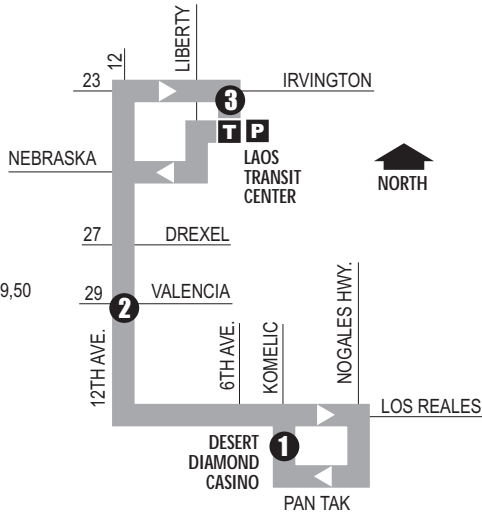

Route 24

12TH AVENUE

Roy Laos Transit Center
 Tucson Rodeo Grounds
 El Pueblo Neighborhood Center
 Desert Diamond Casino

P Park & Ride Lot (Estacione y Viaje)
 Laos Transit Center/Irvington

T Laos Transit Center (Centro de Tránsito)
 Connecting to/(Conexión a):
 Sun Tran — 2, 11, 12, 18, 23, 26, 25, 27, 29, 50
 Sun Express — 202X, 203X
 Sun Shuttle — 421, 430, 440, 486

Route 24 M-F Northbound

Desert Diamond at Nogales Hwy.	12th Ave. at Valencia	Laos Transit Center
1	2	3
436	443	451
536	543	551
606	613	622
636	643	652
706	713	723
736	743	753
806	813	823
836	843	853
906	913	923
936	943	953
1006	1013	1023
1036	1043	1053
1106	1113	1123
1136	1143	1153
1206	1213	1223
1236	1243	1253
106	113	123
136	143	153
206	213	223
236	243	253
306	313	323
336	343	353
406	413	423
436	443	453
506	513	523
536	543	553
606	613	622
636	643	652
706	713	721
806	813	821
906	913	921

Route 24 M-F Southbound

Laos Transit Center	12th Ave. at Valencia	Desert Diamond at Nogales Hwy.
3	2	1
420	429	436
520	529	536
619	629	636
648	659	706
718	729	736
748	759	806
818	829	836
848	859	906
918	929	936
948	959	1006
1018	1029	1036
1048	1059	1106
1118	1129	1136
1148	1159	1206
1218	1229	1236
1248	1259	106
118	129	136
148	159	206
218	229	236
248	259	306
318	329	336
348	359	406
418	429	436
448	459	506
518	529	536
549	559	606
619	629	636
650	659	706
750	759	806
850	859	906

Route 24 SAT Northbound

Desert Diamond at Nogales Hwy.	12th Ave. at Valencia	Laos Transit Center
1	2	3
542	549	559
642	649	659
742	749	759
842	849	859
942	949	959
1042	1049	1059
1142	1149	1159
1242	1249	1259
142	149	159
242	249	259
342	349	359
442	449	459
542	549	559
642	649	659
742	749	759
842	849	859