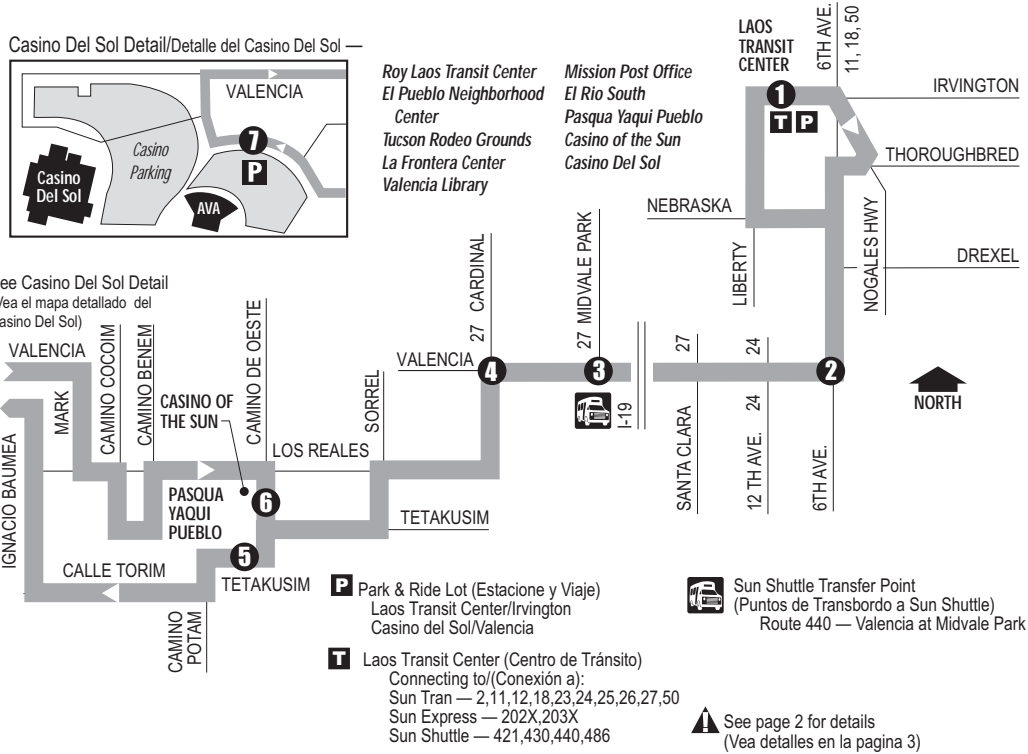

Route 29
VALENCIA

1. **P** Park & Ride Lot (Estacione y Viaje)
     Laos Transit Center/Irvington
     Casino del Sol/Valencia
   - **TP** Sun Shuttle Transfer Point (Puntos de Transbordo a Sun Shuttle)
     Route 440 — Valencia at Midvale Park
   - **T** Laos Transit Center (Centro de Tránsito)
     Connecting to/(Conexión a):
     Sun Tran — 2,11,12,18,23,24,25,26,27,50
     Sun Express — 202X,203X
     Sun Shuttle — 421,430,440,486
2. **See page 2 for details (Vea detalles en la pagina 3)**

Route 29 M-F / Westbound   **Route 29 M-F / Eastbound**

Laos Transit Center P	Valencia at 6th Ave.	Valencia at Midvale Park	Cardinal at Valencia	Tetakusim at Cmo. de Oeste	Casino del Sol Park & Ride	Casino del Sol Park & Ride	Cmo. de Oeste at Casino of the Sun	Valencia at Cardinal	Valencia at Midvale Park	6th Ave. at Valencia	Laos Transit Center P
1	2	3	4	5	7	7	6	4	3	2	1
539	547	555	601	614	625	538	549	600	605	612	620
606	614	622	628	641	652	610	621	632	637	644	653
632	641	650	656	709	720	636	647	658	703	710	719
705	714	723	729	742	753	704	715	726	731	739	749
735	744	753	759	812	823	735	746	757	802	810	820
805	814	823	829	842	853	805	816	827	832	840	850
837	846	855	901	914	925	835	846	857	902	910	920
906	915	924	930	943	954	907	918	929	934	942	952
936	945	954	1000	1013	1024	935	946	957	1002	1010	1020
1006	1015	1024	1030	1043	1054	1005	1016	1027	1032	1040	1050
1036	1045	1054	1100	1113	1124	1035	1046	1057	1102	1110	1120
1106	1115	1124	1130	1143	1154	1105	1116	1127	1132	1140	1150
1136	1145	1154	1200	1213	1224	1135	1146	1157	1202	1210	1220
1206	1215	1224	1230	1243	1254	1205	1216	1227	1232	1240	1250
1236	1245	1254	100	113	124	1235	1246	1257	102	110	120
106	115	124	130	143	154	105	116	127	132	140	150
130	139	148	154	207	218	135	146	157	202	210	220
203	212	221	227	240	251	159	210	221	226	234	244
233	242	251	257	310	321	233	244	255	300	308	318
303	312	321	327	340	351	303	314	325	330	338	348
335	345	355	401	414	425	333	344	355	400	408	418
408	418	428	434	447	458	407	418	429	434	443	453
438	448	458	504	517	528	440	451	502	507	516	526
508	518	528	534	547	558	510	521	532	537	546	556
542	551	600	606	619	630	541	552	603	608	617	627
606	615	624	630	643	654	619	630	641	646	654	703
708	716	724	730	743	754	654	705	716	721	729	738
808	816	824	830	843	854	754	805	816	821	828	836
908	916	924	930	943	954	854	905	916	921	928	936
1008	1016	1024	1030	1043	1054	954	1005	1016	1021	1028	1036
						1054	1105	1116	1121	1128	1136