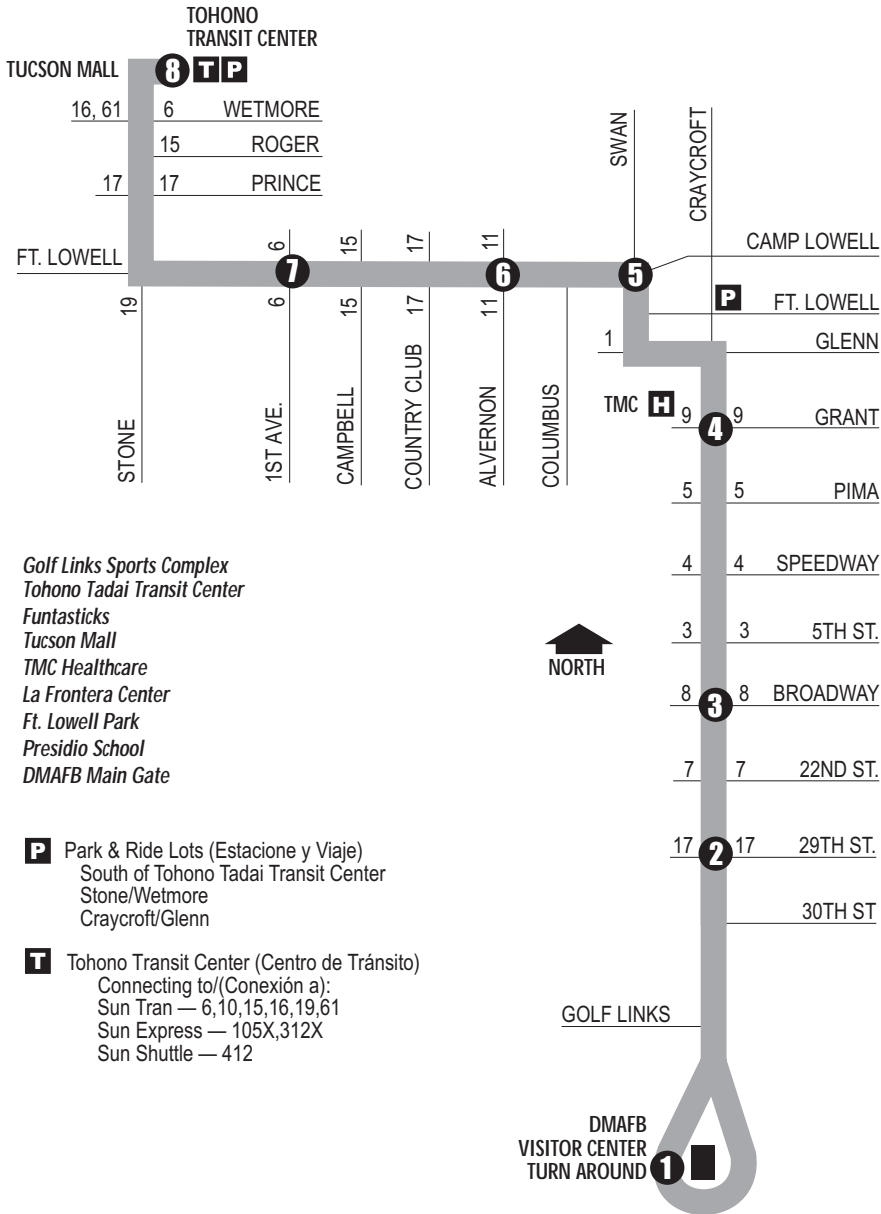

Route  
**34**

CRAYCROFT/FT. LOWELL

- Golf Links Sports Complex
- Tohono Tadaí Transit Center
- Funtasticks
- Tucson Mall
- TMC Healthcare
- La Frontera Center
- Ft. Lowell Park
- Presidio School
- DMAFB Main Gate

**P** Park & Ride Lots (Estacione y Viaje)  
 South of Tohono Tadaí Transit Center  
 Stone/Wetmore  
 Craycroft/Glenn

**T** Tohono Transit Center (Centro de Tránsito)  
 Connecting to/(Conexión a):  
 Sun Tran — 6,10,15,16,19,61  
 Sun Express — 105X,312X  
 Sun Shuttle — 412

## Route 34 SUN / Southbound

| ⑧    | ⑦    | ⑥    | ⑤    | ④    | ③    | ②    | ①    | ②    |
|------|------|------|------|------|------|------|------|------|
| 725  | 734  | 745  | 749  | 756  | 804  | 810  | 813  | 816  |
| 825  | 834  | 845  | 849  | 856  | 904  | 910  | 913  | 916  |
| 925  | 935  | 947  | 951  | 958  | 1006 | 1015 | 1018 | 1021 |
| 1025 | 1035 | 1047 | 1051 | 1058 | 1106 | 1115 | 1118 | 1121 |
| 1125 | 1135 | 1147 | 1151 | 1158 | 1206 | 1215 | 1218 | 1221 |
| 1225 | 1235 | 1247 | 1251 | 1258 | 106  | 115  | 118  | 121  |
| 125  | 135  | 147  | 151  | 158  | 206  | 215  | 218  | 221  |
| 225  | 235  | 247  | 251  | 258  | 306  | 315  | 318  | 321  |
| 325  | 335  | 347  | 351  | 358  | 406  | 415  | 418  | 421  |
| 425  | 435  | 447  | 451  | 458  | 506  | 515  | 518  | 521  |
| 525  | 535  | 547  | 551  | 558  | 606  | 615  | 618  | 621  |
| 625  | 635  | 647  | 651  | 658  | 706  | 715  | 718  | 721  |
| 725  | 735  | 747  | 751  | 758  | 806  | 815  | 818  | 821  |