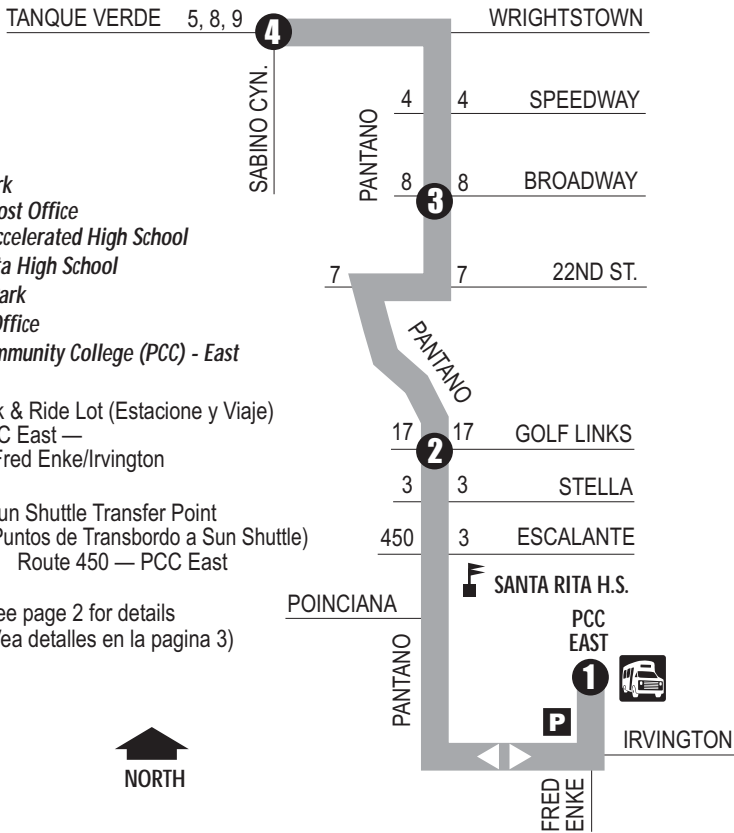

Route 37

PANTANO

- Udall Park
- Rincon Post Office
- Tucson Accelerated High School
- Santa Rita High School
- Lincoln Park
- Ward 4 Office
- Pima Community College (PCC) - East

P Park & Ride Lot (Estacione y Viaje)
PCC East — Fred Enke/Irvington

Route 37 SUN / Northbound

Route 37 SUN / Southbound

1	2	3	4	4	3	2	1
728	737	744	754	707	716	723	731
828	837	844	854	807	816	823	831
926	935	942	954	906	916	924	933
1027	1036	1043	1054	1009	1019	1027	1036
1127	1136	1143	1154	1109	1119	1127	1136
1227	1236	1243	1254	1209	1219	1227	1236
127	136	143	154	109	119	127	136
227	236	243	254	209	219	227	236
327	336	343	354	309	319	327	336
427	436	443	454	409	419	427	436
526	535	542	554	509	519	527	536
628	637	644	654	608	617	624	632
728	737	744	754	707	716	723	731