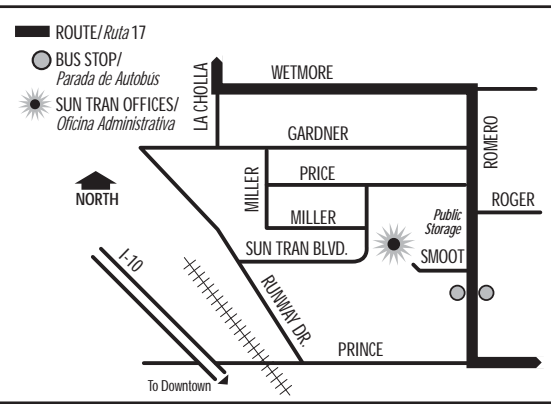

## Route 17 M-F / Northbound Westbound

1	2	3	4	5	6	7	8	9
Houghton at Broadway	Golf Links at Harrison	Golf Links at Kolb	29th St. at Craycroft.	Country Club at 22nd St.	Country Club at Grant	Prince at 1st Ave.	Romero at Smoot	Davis at Ruthrauf
453	505	516	526	541	553	606	617	630
516	530	542	552	608	621	635	646	700
546	600	612	622	638	651	705	716	730
616	630	642	652	708	721	735	746	800
646	700	712	722	738	751	805	816	830
716	730	742	752	808	821	835	846	900
746	800	812	822	838	851	905	916	930
816	830	842	852	908	921	935	946	1000
846	900	912	922	938	951	1005	1016	1030
916	930	942	952	1008	1021	1035	1046	1100
946	1000	1012	1022	1038	1051	1105	1116	1130
1016	1030	1042	1052	1108	1121	1135	1146	1200
1046	1100	1112	1122	1138	1151	1205	1216	1230
1116	1130	1142	1152	1208	1221	1235	1246	1300
1146	1200	1212	1222	1238	1251	105	116	130
1216	1230	1242	1252	108	121	135	146	200
1246	100	112	122	138	151	205	216	230
116	130	142	152	208	221	235	246	300
146	200	212	222	238	251	305	316	330
216	230	242	252	308	321	335	346	400
246	300	312	322	338	351	405	416	430
316	330	342	352	408	421	435	446	500
346	400	412	422	438	451	505	516	530
423	435	446	456	511	523	536	547	600
453	505	516	526	541	553	606	617	630
528	540	550	559	613	624	637	647	700
558	610	620	629	643	654	707	717	730
658	710	720	729	743	754	807	817	830
758	810	820	829	843	854	907	917	930
858	910	920	929	943	954	1007	1017	1030

## Route 17 SUN / Southbound Eastbound

9	8	7	6	5	4	3	2	1
705	715	727	740	751	804	813	823	837
805	815	827	840	851	904	913	923	937
905	916	929	943	955	1009	1019	1030	1044
1005	1016	1029	1043	1055	1109	1119	1130	1144
1105	1116	1129	1143	1155	1209	1219	1230	1244
1205	1216	1229	1243	1255	109	119	130	144
105	116	129	143	155	209	219	230	244
205	216	229	243	255	309	319	330	344
305	316	329	343	355	409	419	430	444
405	416	429	443	455	509	519	530	544
505	516	529	543	555	609	619	630	644
605	615	627	640	651	704	713	723	737
705	715	727	740	751	804	813	823	837