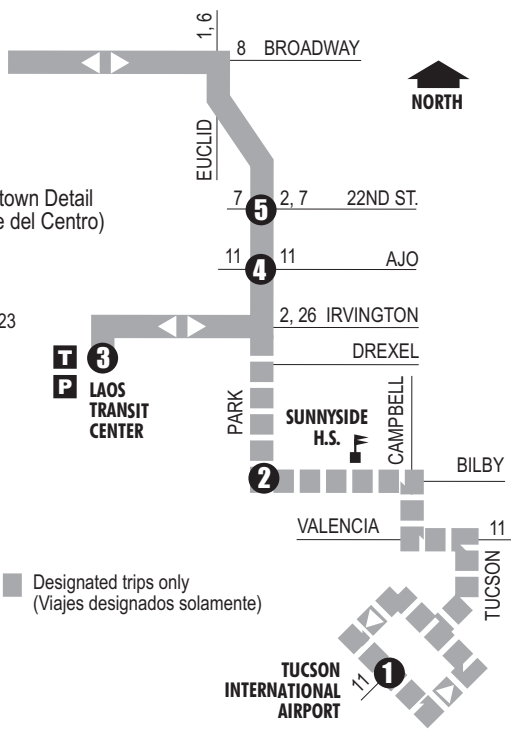

**Route 25**  
**S. PARK AVENUE**

- Downtown (Centro)**  
Ronstadt Transit Center  
La Frontera Center  
Roy Laos Transit Center  
DES at El Pueblo Center
- El Pueblo Neighborhood Center**  
Tucson Rodeo Grounds  
Tucson Marketplace  
Sunnyside High School  
Tucson International Airport

- T** Ronstadt Transit Center (Centro de Tránsito)  
Connecting to/(Conexión a):  
Sun Tran — 1,2,3,4,6,7,8,10,12,16,18,19,21,22,23  
Sun Express — 102X AM, 103X, 105X, 107X, 109X, 110X  
Sun Link streetcar  
Sun Shuttle — 421
- T** Laos Transit Center (Centro de Tránsito)  
Connecting to/(Conexión a):  
Sun Tran — 2,11,12,18,23,24,26,27,29,50  
Sun Express — 203X,204X  
Sun Shuttle — 421,430,440,486
- P** Park & Ride Lots (Estacione y Viaje)  
Laos Transit Center/Irvington
- ☐** Sun Link Transfer Point (Puntos de Transbordo a Sun Link)  
— University/Euclid  
● Sun Link stops (paradas de Sun Link)

## Route 25 SAT / Northbound

## Route 25 SUN / Northbound