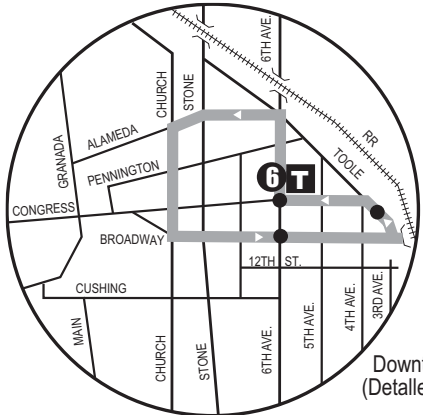

**Route 25**  
**S. PARK AVENUE**

- Downtown (Centro)**  
Ronstadt Transit Center  
La Frontera Center  
Roy Laos Transit Center  
DES at El Pueblo Center
- El Pueblo Neighborhood Center**  
Tucson Rodeo Grounds  
Tucson Marketplace  
Sunnyside High School  
Tucson International Airport

- T** Ronstadt Transit Center (Centro de Tránsito)  
Connecting to/(Conexión a):  
Sun Tran — 1,2,3,4,6,7,8,10,12,16,18,19,21,22,23  
Sun Express — 102X AM, 103X, 105X, 107X, 109X, 110X  
Sun Link streetcar  
Sun Shuttle — 421
- T** Laos Transit Center (Centro de Tránsito)  
Connecting to/(Conexión a):  
Sun Tran — 2,11,12,18,23,24,26,27,29,50  
Sun Express — 203X,204X  
Sun Shuttle — 421,430,440,486
- P** Park & Ride Lots (Estacione y Viaje)  
Laos Transit Center/Irvington
- ☐** Sun Link Transfer Point (Puntos de Transbordo a Sun Link)  
— University/Euclid  
● Sun Link stops (paradas de Sun Link)