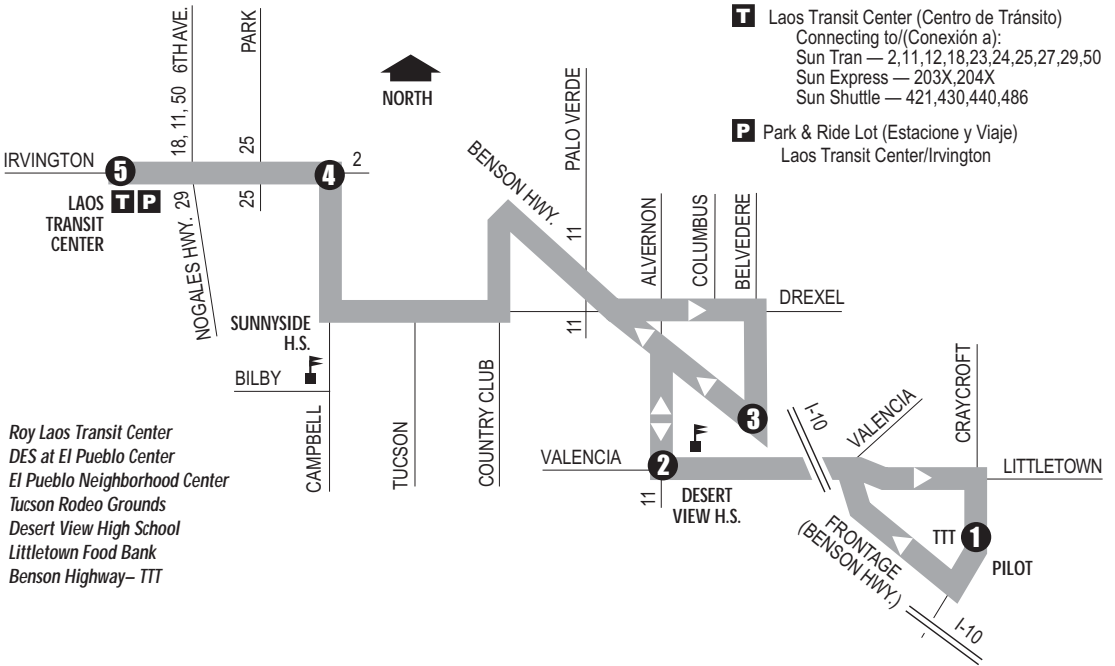

Route 26
BENSON HIGHWAY

Route 26 M-F / Westbound

Route 26 M-F / Eastbound

5	4	3	2	1
540	546	601	606	505
610	616	631	637	605
640	646	701	707	633
710	716	732	738	703
740	746	802	808	733
810	816	832	838	803
840	846	902	908	833
910	916	932	938	903
940	946	1002	1008	933
1010	1016	1032	1038	1003
1040	1046	1102	1108	1033
1110	1116	1132	1138	1103
1140	1146	1202	1208	1133
1210	1216	1232	1238	1203
1240	1246	102	108	1233
110	116	132	138	103
140	146	202	208	132
210	217	233	239	202
240	247	303	309	232
310	317	333	339	302
340	347	403	409	333
410	417	433	439	403
440	447	503	509	433
510	517	533	539	503
540	547	603	609	535
610	616	631	637	605
640	646	701	707	635
710	716	731	736	705
740	746	801	806	735
810	816	831	836	835
910	916	931	936	935
1010	1016	1031	1036	1035
1110	1116	1131	1136	1042
				1057
				1102
				1110

Route 26 SAT / Westbound

1	2	4	5
Craycroft at Benson Hwy.	Alvemon at Valencia	Irvington at Campbell	Laos Transit Center
643	649	704	710
743	749	804	810
843	849	904	910
943	950	1006	1012
1043	1050	1106	1112
1143	1150	1206	1212
1243	1250	106	112
143	150	206	212
243	250	306	312
343	350	406	412
443	450	506	512
543	549	604	610
643	649	704	710
743	749	804	810
843	849	904	910

Route 26 SAT / Eastbound

5	4	3	2	1
Laos Transit Center	Campbell at Irvington	Belvedere at Benson Hwy.	Valencia at Alvemon	Craycroft at Benson Hwy.
708	715	730	735	743
808	815	830	835	843
905	913	929	934	943
1005	1013	1029	1034	1043
1105	1113	1129	1134	1143
1205	1213	1229	1234	1243
105	113	129	134	143
205	213	229	234	243
305	313	329	334	343
405	413	429	434	443
508	515	530	535	543
608	615	630	635	643
708	715	730	735	743
808	815	830	835	843

Route 26 SUN / Eastbound

5	4	3	2	1
608	615	630	635	643
708	715	730	735	743
808	815	830	835	843
905	913	929	934	943
1005	1013	1029	1034	1043
1105	1113	1129	1134	1143
1205	1213	1229	1234	1243
105	113	129	134	143
205	213	229	234	243
305	313	329	334	343
405	413	429	434	443
508	515	530	535	543
608	615	630	635	643