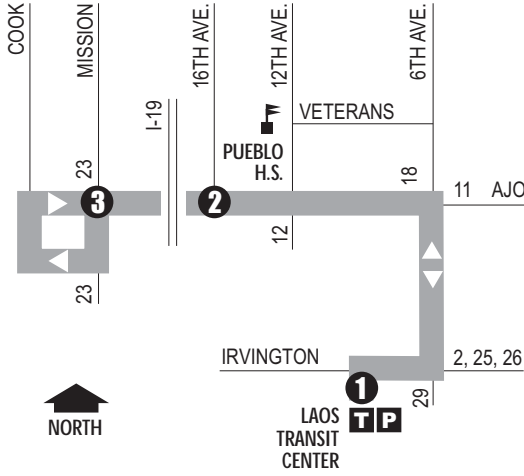

Route 50
AJO WAY

Roy Laos Transit Center
DES at El Pueblo Center
El Pueblo Neighborhood Center
Tucson Rodeo Grounds
Santa Cruz River Park
Kennedy Park
Mission Library

- P** Park & Ride Lot (Estacione y Viaje)
Laos Transit Center/Irvington
- T** Laos Transit Center (Centro de Tránsito)
Connecting to/(Conexión a):
Sun Tran — 2,11,12,18,23,24,25,26,27,29
Sun Express — 203X,204X
Sun Shuttle — 421,430,440,486

Route 50 M-F Westbound

Laos Transit Center P	Ajo at 16th Ave.	Ajo at Mission
1	2	3
552	602	610
623	633	641
651	702	711
718	729	738
748	759	808
818	829	838
848	859	908
921	932	941
951	1002	1011
1021	1032	1041
1051	1102	1111
1121	1132	1141
1151	1202	1211
1221	1232	1241
1251	102	111
121	132	141
151	202	211
220	231	240
250	301	310
320	331	340
350	401	410
420	431	440
450	501	510
520	531	540
552	602	610
623	633	641
654	703	711
754	803	811
854	903	911

Route 50 M-F Eastbound

Ajo at Mission	Ajo at 16th Ave.	Laos Transit Center P
3	2	1
511	515	523
541	545	553
611	616	624
641	646	654
711	716	725
741	746	755
811	816	825
841	846	855
911	916	925
941	946	955
1011	1016	1025
1041	1046	1055
1111	1116	1125
1141	1146	1155
1211	1216	1225
1241	1246	1255
111	116	125
141	146	155
211	216	225
241	246	255
311	316	325
341	346	355
411	416	425
441	446	455
511	516	525
541	546	555
611	616	624
641	646	654
711	715	723
811	815	823
911	915	923

Route 50 SUN Westbound

1	2	3
831	840	848
931	940	948
1031	1040	1048
1131	1140	1148
1231	1240	1248
131	140	148
231	240	248
331	340	348
431	440	448
531	540	548

Route 50 SUN Eastbound

3	2	1
753	757	804
853	857	904
953	957	1004
1053	1057	1104
1153	1157	1204
1253	1257	104
153	157	204
253	257	304
353	357	404
453	457	504
553	557	604