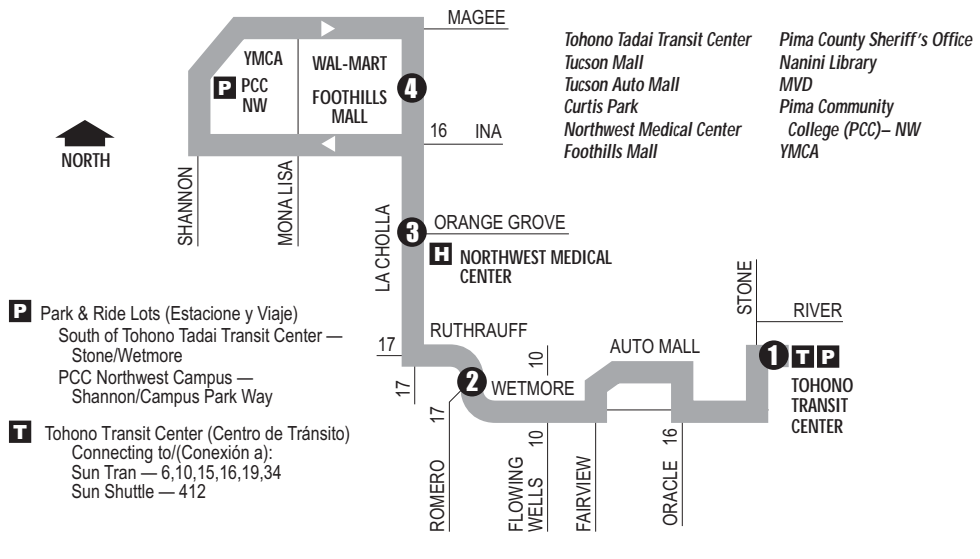

Route 61
LA CHOLLA

Route 61 M-F / Northbound

Route 61 M-F / Southbound

Tohono Tadaí Transit Ctr. P	Ruthrauff at Romero	La Cholla at Orange Grove	La Cholla at Foothills Mall
1	2	3	4
547	556	605	615
617	626	635	645
645	654	704	715
715	724	734	745
745	754	804	815
815	824	834	845
845	854	904	915
915	924	934	945
945	954	1004	1015
1015	1024	1034	1045
1045	1054	1104	1115
1115	1124	1134	1145
1145	1154	1204	1215
1215	1224	1234	1245
1245	1254	104	115
115	124	134	145
144	153	204	215
214	223	234	245
244	253	304	315
314	323	334	345
343	353	404	415
413	423	434	445
443	453	504	515
513	523	534	545
546	555	605	615
616	625	635	645
648	656	705	715
718	726	735	745

La Cholla at Foothills Mall	La Cholla at Orange Grove	Ruthrauff at Romero	Tohono Tadaí Transit Ctr. P
1	3	2	1
615	619	629	638
645	649	659	708
715	720	730	740
745	750	800	810
815	820	830	840
845	850	900	910
915	920	929	939
945	950	959	1009
1015	1020	1029	1039
1045	1050	1059	1109
1115	1120	1129	1139
1145	1150	1159	1209
1215	1220	1229	1239
1245	1250	1259	109
115	120	129	139
145	150	159	209
215	220	230	240
245	250	300	310
315	320	330	340
345	350	400	410
415	420	431	441
445	450	501	511
515	520	531	541
545	550	601	611
615	619	629	638
645	649	659	708
745	749	758	807

Route 61 SAT-SUN/Northbound

Route 61 SAT-SUN/Southbound

1	2	3	4
558	607	616	626
658	707	716	726
758	807	816	826
855	904	915	926
955	1004	1015	1026
1055	1104	1115	1126
1155	1204	1215	1226
1255	104	115	126
155	204	215	226
255	304	315	326
355	404	415	426
455	504	515	526
558	607	616	626

1	3	2	1
626	630	640	649
726	730	740	749
826	830	840	849
926	931	941	951
1026	1031	1041	1051
1126	1131	1141	1151
1226	1231	1241	1251
126	131	141	151
226	231	241	251
326	331	341	351
426	431	441	451
526	531	541	551
626	630	640	649