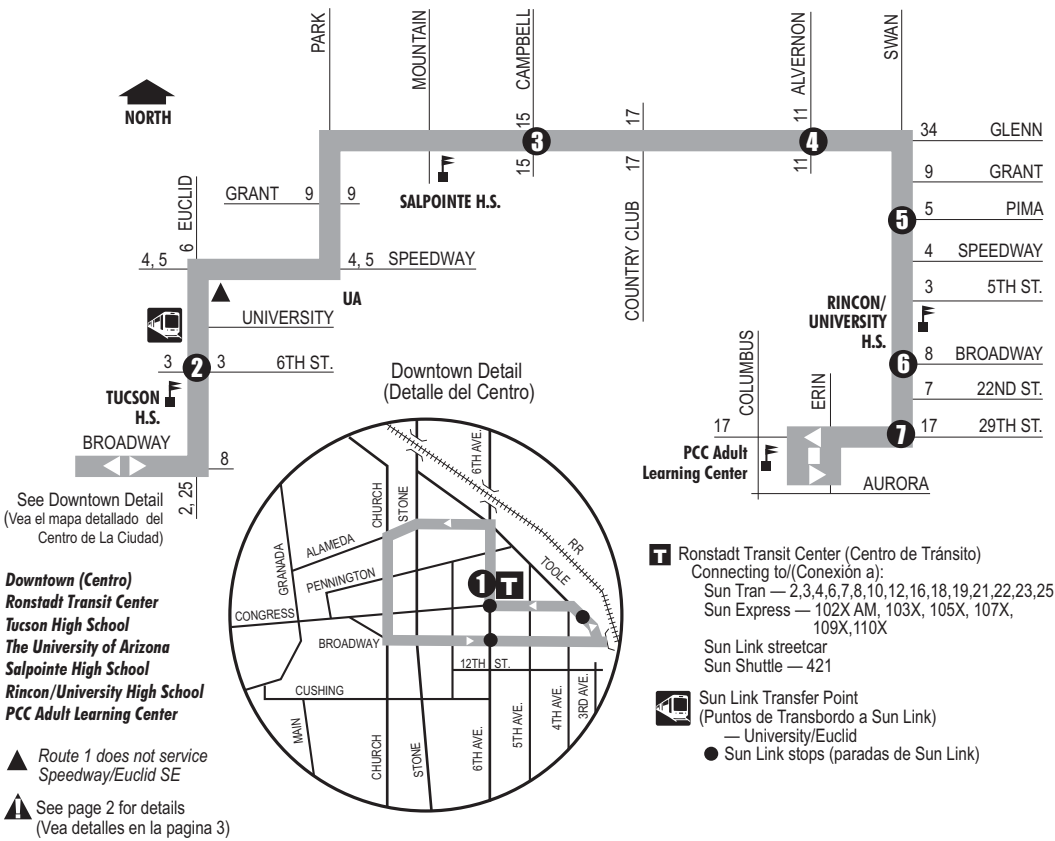

Route 1
GLENN/SWAN

Route 1 M-F / Northbound

Route 1 M-F / Southbound

Downtown- Ronstadt Ctr.	Euclid at 6th St.	Glenn at Campbell	Glenn at Alvernon	Swan at Pima	Swan at Broadway	Swan at 29th St.	Swan at 29th St.	Swan at Broadway	Swan at Pima	Glenn at Alvernon	Glenn at Campbell	Euclid at 6th St.	Downtown- Ronstadt Ctr.
1	2	3	4	5	6	7	7	6	5	4	3	2	1
600	611	624	633	640	647	657	540	546	552	601	609	620	625
630	641	654	703	710	717	727	610	616	622	631	639	650	655
700	712	725	734	741	748	758	635	642	649	658	707	719	725
730	742	755	804	811	818	828	705	712	719	728	737	749	755
800	812	825	834	841	848	858	735	742	749	758	807	819	825
830	842	855	904	911	918	928	805	812	819	828	837	849	855
900	912	925	934	941	948	958	836	842	848	857	906	919	925
930	942	955	1004	1011	1018	1028	906	912	918	927	936	949	955
1000	1012	1025	1034	1041	1048	1058	936	942	948	957	1006	1019	1025
1030	1042	1055	1104	1111	1118	1128	1006	1012	1018	1027	1036	1049	1055
1100	1112	1125	1134	1141	1148	1158	1036	1042	1048	1057	1106	1119	1125
1130	1142	1155	1204	1211	1218	1228	1106	1112	1118	1127	1136	1149	1155
1200	1212	1225	1234	1241	1248	1258	1136	1142	1148	1157	1206	1219	1225
1230	1242	1255	104	111	118	128	1206	1212	1218	1227	1236	1249	1255
100	112	125	134	141	148	158	1236	1242	1248	1257	106	119	125
130	142	155	204	211	218	228	106	112	118	127	136	149	155
200	212	226	236	245	253	304	135	141	148	157	206	219	225
230	242	256	306	315	323	334	205	211	218	227	236	249	255
300	312	326	336	345	353	404	235	241	248	257	306	319	325
330	342	356	406	415	423	434	305	311	318	327	336	349	355
400	412	426	436	445	453	504	335	341	348	357	406	419	425
430	442	456	506	515	523	534	405	411	418	427	436	449	455
500	512	526	536	545	553	604	435	441	448	457	506	519	525
530	542	556	606	615	623	634	505	511	518	527	536	549	555
600	611	625	634	643	650	700	536	542	549	558	606	619	625
630	641	655	704	713	720	730	606	612	619	628	636	649	655
700	710	722	730	737	743	752	643	648	654	702	709	720	725
800	810	822	830	837	843	852	713	718	724	732	739	750	755
900	910	922	930	937	943	952	813	818	824	832	839	850	855
1000	1010	1022	1030	1037	1043	1052	913	918	924	932	939	950	955
							1013	1018	1024	1032	1039	1050	1055