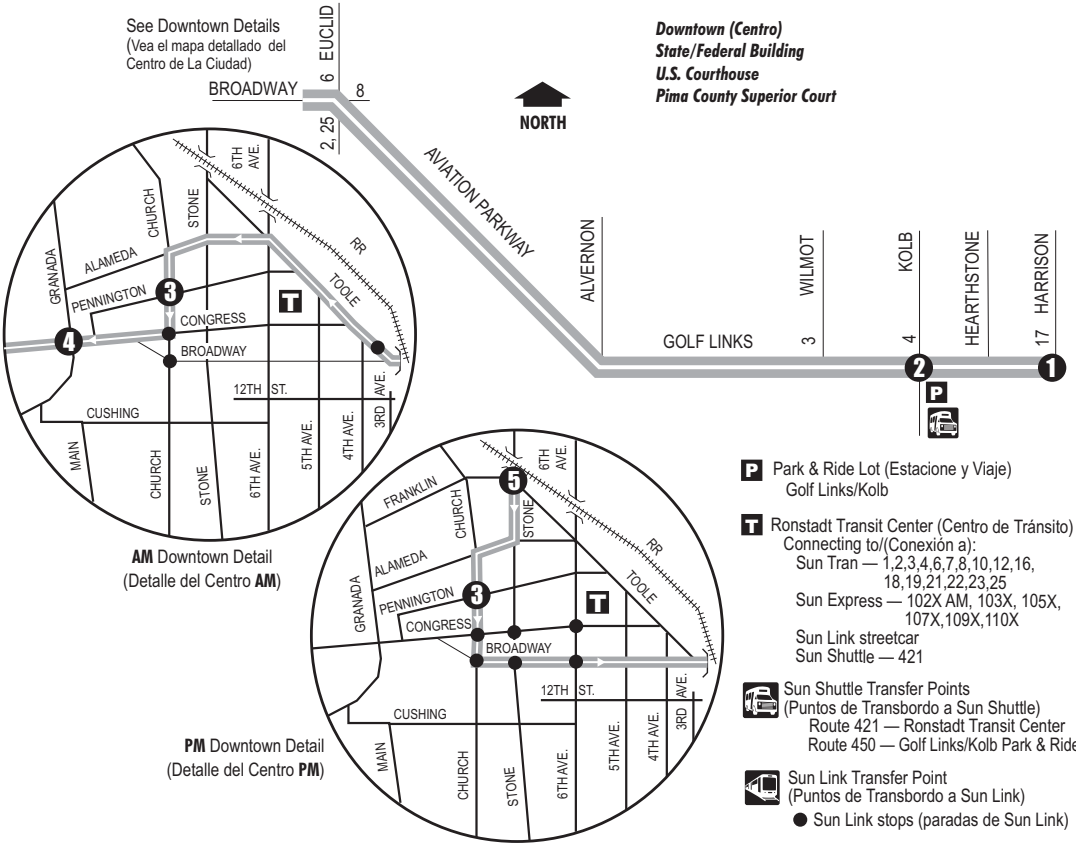

Route 101X

GOLF LINKS-DOWNTOWN EXPRESS

Route 101X M-F/Westbound

Route 101X M-F/Eastbound

Harrison at Golf Links	Golf Links at Kolb	Church at Pennington	Congress at Granada	Stone at Franklin	Church at Pennington	Golf Links at Kolb	Harrison at Golf Links	
1	2	3	4	5	6	7	8	
AM TRIPS	620	626	*646	*648	435	440	*507	*520
	645	651	*711	*713	505	510	*537	*550
	715	721	*746	*748	520	525	*552	*605
								PM TRIPS

* Estimated times - should not be used to coordinate transfers or boardings. Arrival times may vary depending on traffic or weather conditions. Buses will proceed on arrival to the next time point. This may be before the time indicated on our schedule. Express buses only serve stops with express bus stop signs.

NOTE: for list of bus stops on this Express, please see suntran.com for a PDF schedule.

* Tiempo Aproximado - Estos tiempos no deberían usarse para coordinar transbordos o subidas a bordo. Las llegadas podrían variar conforme al volumen de tráfico o a las condiciones del clima. Los autobuses continuarán al siguiente punto de partida poco después de llegar. Esto podría ser antes del tiempo indicado en nuestro horario. Los autobuses express solo paran en las paradas designadas express.

NOTA: para ver la lista de paradas de autobús en este Expres, por favor vea suntran.com para un horario en PDF.