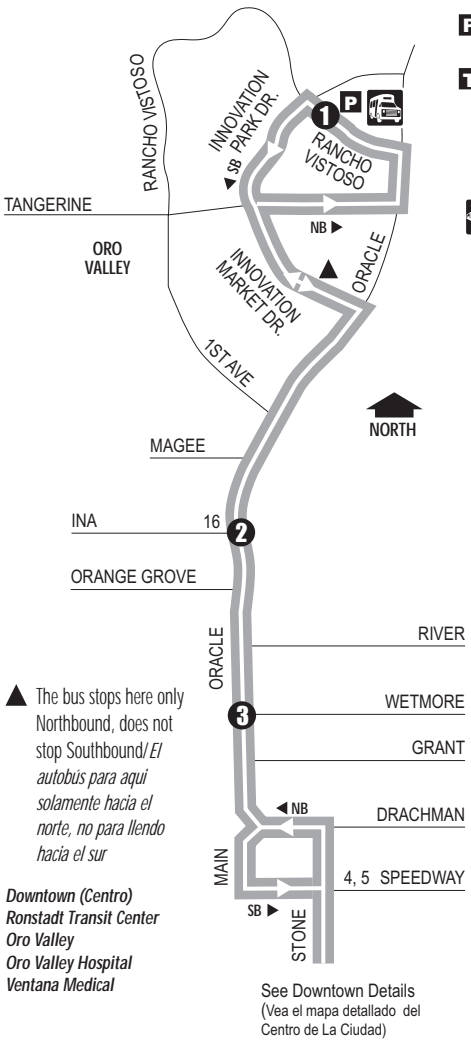

# Route 107X

## ORO VALLEY-DOWNTOWN EXPRESS

▲ The bus stops here only Northbound, does not stop Southbound/El autobús para aquí solamente hacia el norte, no para llenando hacia el sur

**Downtown (Centro)**  
 Ronstadt Transit Center  
 Oro Valley  
 Oro Valley Hospital  
 Ventana Medical

See Downtown Details  
 (Vea el mapa detallado del Centro de La Ciudad)

**Sun Shuttle Transfer Points**  
 (Puntos de Transbordo a Sun Shuttle)  
 Route 401 — Rancho Vistoso Park & Ride  
 Route 421 — Ronstadt Transit Center

▲ See page 2 for details  
 (Vea detalles en la pagina 3)

- P** Park & Ride Lots (Estacione y Viaje)  
 Rancho Vistoso Park & Ride
- T** Ronstadt Transit Center (Centro de Tránsito)  
 Connecting to/(Conexión a):  
 Sun Tran — 1,2,3,4,6,7,8,10,12,16,18,19,21,22,23,25  
 Sun Express — 102X AM, 103X, 105X, 107X,  
 109X,110X  
 Sun Shuttle — 421
- ☰** Sun Link Transfer Point  
 (Puntos de Transbordo a Sun Link)  
 ● Sun Link stops (paradas de Sun Link)