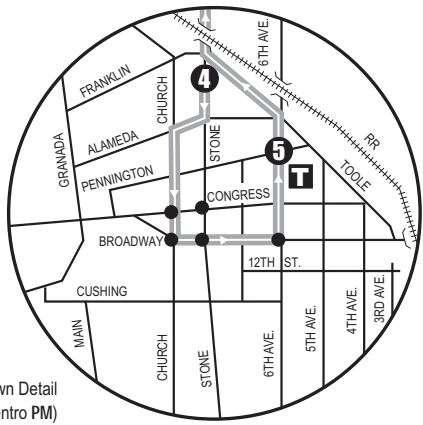

# Route 107X

## ORO VALLEY-DOWNTOWN EXPRESS

▲ The bus stops here only Northbound, does not stop Southbound/El autobús para aquí solamente hacia el norte, no para llenando hacia el sur

**Downtown (Centro)**  
 Ronstadt Transit Center  
 Oro Valley  
 Oro Valley Hospital  
 Ventana Medical

See Downtown Details  
 (Vea el mapa detallado del Centro de La Ciudad)

**Sun Shuttle Transfer Points**  
 (Puntos de Transbordo a Sun Shuttle)  
 Route 401 — Rancho Vistoso Park & Ride  
 Route 421 — Ronstadt Transit Center

▲ See page 2 for details  
 (Vea detalles en la pagina 3)

- P** Park & Ride Lots (Estacione y Viaje)  
 Rancho Vistoso Park & Ride
- T** Ronstadt Transit Center (Centro de Tránsito)  
 Connecting to/(Conexión a):  
 Sun Tran — 1,2,3,4,6,7,8,10,12,16,18,19,21,22,23,25  
 Sun Express — 102X AM, 103X, 105X, 107X,  
 109X,110X  
 Sun Shuttle — 421
- ☰** Sun Link Transfer Point  
 (Puntos de Transbordo a Sun Link)  
 ● Sun Link stops (paradas de Sun Link)