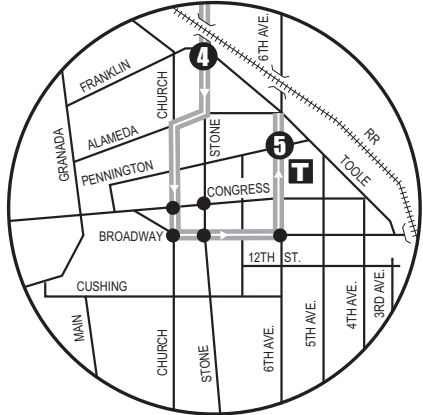

# Route 107X

## ORO VALLEY-DOWNTOWN EXPRESS

▲ The bus stops here only Northbound, does not stop Southbound/El autobús para aquí solamente hacia el norte, no para llenando hacia el sur

**Downtown (Centro)**  
 Ronstadt Transit Center  
 Oro Valley  
 Oro Valley Hospital  
 Ventana Medical

See Downtown Details  
 (Vea el mapa detallado del Centro de La Ciudad)

**Sun Shuttle Transfer Points**  
 (Puntos de Transbordo a Sun Shuttle)  
 Route 401 — Rancho Vistoso Park & Ride  
 Route 421 — Ronstadt Transit Center

▲ See page 2 for details  
 (Vea detalles en la pagina 3)

- P** Park & Ride Lots (Estacione y Viaje)  
 Rancho Vistoso Park & Ride
- T** Ronstadt Transit Center (Centro de Tránsito)  
 Connecting to/(Conexión a):  
 Sun Tran — 1,2,3,4,6,7,8,10,12,16,18,19,21,22,23,25  
 Sun Express — 102X AM, 103X, 105X, 107X,  
 109X,110X  
 Sun Shuttle — 421
- ☰** Sun Link Transfer Point  
 (Puntos de Transbordo a Sun Link)  
 ● Sun Link stops (paradas de Sun Link)