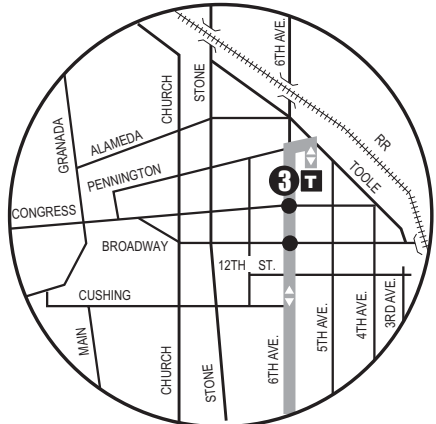

Route 18

S. 6TH AVENUE

- DES at El Pueblo Center*
- Roy Laos Transit Center*
- El Pueblo Neighborhood Center*
- Tucson Rodeo Grounds*
- Veteran's Hospital*
- Southgate Shopping Center*
- South Tucson*
- Sam Lena-South Tucson Library*
- Downtown (Centro)*
- La Frontera Center*
- Children's Museum*
- Armory Park*
- Ronstadt Transit Center*

T Ronstadt Transit Center (Centro de Tránsito)
 Connecting to/(Conexión a):
 Sun Tran — 1,2,3,4,6,7,8,10,12,16,19,21,22,23,25
 Sun Express — 102X AM, 103X, 105X, 107X, 109X, 110X
 Sun Link streetcar
 Sun Shuttle — 421

Route 18 SUN Northbound

Laos Transit Center 	6th Ave. at 22nd St.	Downtown - Ronstadt Ctr.
1	2	3
611	624	630
631	644	650
651	704	710
711	724	730
731	744	750
751	804	810
811	824	830
831	844	850
849	904	910
909	924	930
929	944	950
949	1004	1010
1009	1024	1030
1029	1044	1050
1049	1104	1110
1109	1124	1130
1129	1144	1150
1149	1204	1210
1209	1224	1230
1229	1244	1250
1249	104	110
109	124	130
129	144	150
149	204	210
209	224	230
229	244	250
249	304	310
309	324	330
329	344	350
349	404	410
409	424	430
429	444	450
449	504	510
509	524	530
529	544	550
551	604	610
611	624	630
631	644	650
651	704	710
711	724	730
731	744	750
751	804	810

Route 18 SUN Southbound

Downtown - Ronstadt Ctr.	6th Ave. at 22nd St.	Laos Transit Center 
3	2	1
635	640	654
655	700	714
715	720	734
735	740	754
755	800	814
815	820	834
835	840	854
855	900	914
915	921	936
935	941	956
955	1001	1016
1015	1021	1036
1035	1041	1056
1055	1101	1116
1115	1121	1136
1135	1141	1156
1155	1201	1216
1215	1221	1236
1235	1241	1256
1255	101	116
115	121	136
135	141	156
155	201	216
215	221	236
235	241	256
255	301	316
315	321	336
335	341	356
355	401	416
415	421	436
435	441	456
455	501	516
515	521	536
535	541	556
555	601	616
615	620	634
635	640	654
655	700	714
715	720	734
735	740	754
755	800	814
815	820	834