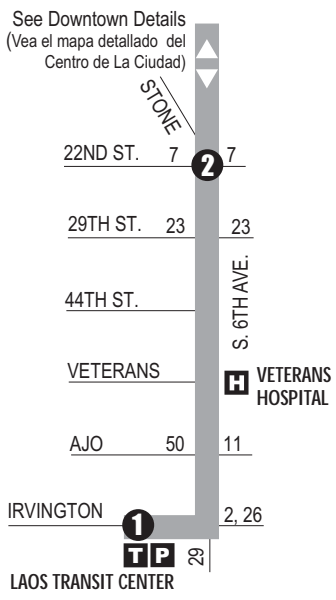

Route 18

S. 6TH AVENUE

- DES at El Pueblo Center*
- Roy Laos Transit Center*
- El Pueblo Neighborhood Center*
- Tucson Rodeo Grounds*
- Veteran's Hospital*
- Southgate Shopping Center*
- South Tucson*
- Sam Lena-South Tucson Library*
- Downtown (Centro)*
- La Frontera Center*
- Children's Museum*
- Armory Park*
- Ronstadt Transit Center*

T Ronstadt Transit Center (Centro de Tránsito)
 Connecting to/(Conexión a):
 Sun Tran — 1,2,3,4,6,7,8,10,12,16,19,21,22,23,25
 Sun Express — 102X AM, 103X, 105X, 107X, 109X, 110X
 Sun Link streetcar
 Sun Shuttle — 421

Route 18 SAT Northbound

Laos Transit Center 	6th Ave. at 22nd St.	Downtown - Ronstadt Ctr.
1	2	3
526	539	545
556	609	615
626	639	645
641	654	700
656	709	715
711	724	730
726	739	745
741	754	800
756	809	815
811	824	830
826	839	845
839	854	900
854	909	915
909	924	930
924	939	945
939	954	1000
954	1009	1015
1009	1024	1030
1024	1039	1045
1039	1054	1100
1054	1109	1115
1109	1124	1130
1124	1139	1145
1139	1154	1200
1154	1209	1215
1209	1224	1230
1224	1239	1245
1239	1254	100
1254	109	115
109	124	130
124	139	145
139	154	200
154	209	215
209	224	230
224	239	245
239	254	300
254	309	315
309	324	330
324	339	345
339	354	400
354	409	415
409	424	430
424	439	445
439	454	500
454	509	515
509	524	530
524	539	545
541	554	600
556	609	615
611	624	630
626	639	645
641	654	700
656	709	715
726	739	745
756	809	815
826	839	845

Route 18 SUN Southbound

Downtown - Ronstadt Ctr.	6th Ave. at 22nd St.	Laos Transit Center 
3	2	1
635	640	654
655	700	714
715	720	734
735	740	754
755	800	814
815	820	834
835	840	854
855	900	914
915	921	936
935	941	956
955	1001	1016
1015	1021	1036
1035	1041	1056
1055	1101	1116
1115	1121	1136
1135	1141	1156
1155	1201	1216
1215	1221	1236
1235	1241	1256
1255	101	116
115	121	136
135	141	156
155	201	216
215	221	236
235	241	256
255	301	316
315	321	336
335	341	356
355	401	416
415	421	436
435	441	456
455	501	516
515	521	536
535	541	556
555	601	616
615	620	634
635	640	654
655	700	714
715	720	734
735	740	754
755	800	814
815	820	834