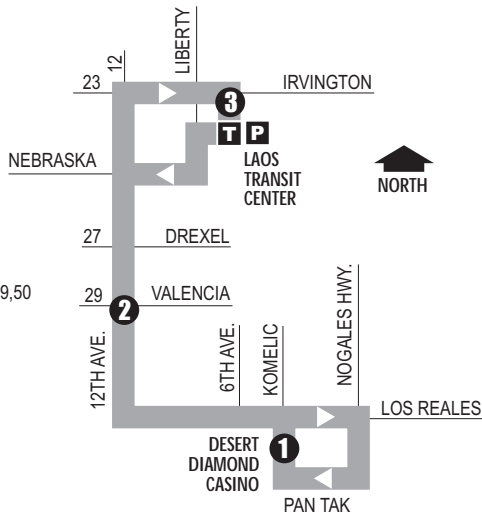

# Route 24

12TH AVENUE

Roy Laos Transit Center  
 Tucson Rodeo Grounds  
 DES at El Pueblo Center  
 El Pueblo Neighborhood Center  
 Desert Diamond Casino

**P** Park & Ride Lot (Estacione y Viaje)  
 Laos Transit Center/Irvington

## Route 24 M-F Northbound

Desert Diamond at Nogales Hwy.	12th Ave. at Valencia	Laos Transit Center
1	2	3
436	443	451
536	543	551
606	613	622
636	643	652
706	713	723
736	743	753
806	813	823
836	843	853
906	913	923
936	943	953
1006	1013	1023
1036	1043	1053
1106	1113	1123
1136	1143	1153
1206	1213	1223
1236	1243	1253
106	113	123
136	143	153
206	213	223
236	243	253
306	313	323
336	343	353
406	413	423
436	443	453
506	513	523
536	543	553
606	613	622
636	643	652
706	713	721
806	813	821
906	913	921

## Route 24 M-F Southbound

Laos Transit Center	12th Ave. at Valencia	Desert Diamond at Nogales Hwy.
3	2	1
420	429	436
520	529	536
619	629	636
648	659	706
718	729	736
748	759	806
818	829	836
848	859	906
918	929	936
948	959	1006
1018	1029	1036
1048	1059	1106
1118	1129	1136
1148	1159	1206
1218	1229	1236
1248	1259	106
118	129	136
148	159	206
218	229	236
248	259	306
318	329	336
348	359	406
418	429	436
448	459	506
518	529	536
549	559	606
619	629	636
650	659	706
750	759	806
850	859	906

## Route 24 SAT Southbound

Laos Transit Center	12th Ave. at Valencia	Desert Diamond at Nogales Hwy.
3	2	1
624	635	642
724	735	742
824	835	842
924	935	942
1024	1035	1042
1124	1135	1142
1224	1235	1242
124	135	142
224	235	242
324	335	342
424	435	442
524	535	542
624	635	642
724	735	742
824	835	842