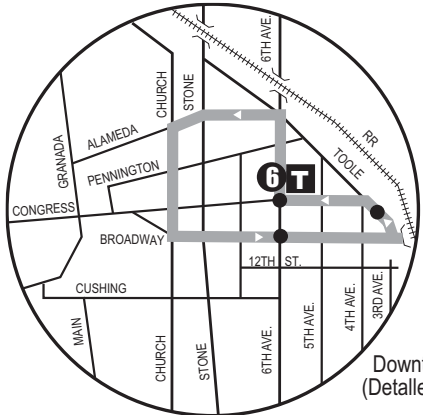

Route 25
S. PARK AVENUE

- Downtown (Centro)**
- Ronstadt Transit Center
- La Frontera Center
- Roy Laos Transit Center
- DES at El Pueblo Center
- El Pueblo Neighborhood Center**
- Tucson Rodeo Grounds
- Tucson Marketplace
- Sunnyside High School
- Tucson International Airport

Downtown Detail (Detalle del Centro)

T Ronstadt Transit Center (Centro de Tránsito)
Connecting to/(Conexión a):
Sun Tran — 1,2,3,4,6,7,8,10,12,16,18,19,21,22,23
Sun Express — 102X AM, 103X, 105X, 107X, 109X, 110X
Sun Link streetcar
Sun Shuttle — 421

T Laos Transit Center (Centro de Tránsito)
Connecting to/(Conexión a):
Sun Tran — 2,11,12,18,23,24,26,27,29,50
Sun Express — 203X,204X
Sun Shuttle — 421,430,440,486

P Park & Ride Lots (Estacione y Viaje)
Laos Transit Center/Irvington

Sun Link Transfer Point (Puntos de Transbordo a Sun Link)
— University/Euclid
● Sun Link stops (paradas de Sun Link)

Route 25 M-F / Northbound

Route 25 M-F / Southbound

Tucson Airport	Park at Bilby	Laos Transit Center	Park at Ajo	Park at 22nd St.	6th Ave. at Pennington
1	2	3	4	5	6
416	426	435	442	449	455
446	456	505	512	519	525
516	526	535	542	549	555
542	552	602	610	618	625
612	622	632	640	648	655
641	652	702	710	718	725
711	722	732	740	748	755
741	752	802	810	818	825
811	822	832	840	848	855
841	852	902	910	918	925
911	922	932	940	948	955
941	952	1002	1010	1018	1025
1011	1022	1032	1040	1048	1055
1041	1052	1102	1110	1118	1125
1111	1122	1132	1140	1148	1155
1141	1152	1202	1210	1218	1225
1211	1222	1232	1240	1248	1255
1241	1252	102	110	118	125
111	122	132	140	148	155
141	152	202	210	218	225
211	222	232	240	248	255
241	252	302	310	318	325
311	322	332	340	348	355
341	352	402	410	418	425
411	422	432	440	448	455
441	452	502	510	518	525
511	522	532	540	548	555
543	553	603	611	618	625
613	623	633	641	648	655
646	656	705	712	719	725
716	726	735	742	749	755
746	756	805	812	819	825
816	826	835	842	849	855
916	926	935	942	949	955
1016	1026	1035	1042	1049	1055
1116	1126	1135	1142	1149	1155