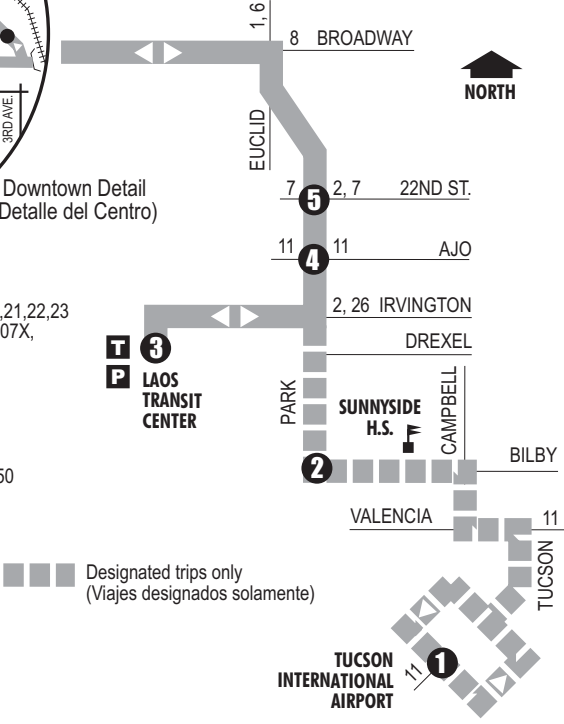

Route 25
S. PARK AVENUE

- Downtown (Centro)**
- Ronstadt Transit Center
- La Frontera Center
- Roy Laos Transit Center
- DES at El Pueblo Center
- El Pueblo Neighborhood Center**
- Tucson Rodeo Grounds
- Tucson Marketplace
- Sunnyside High School
- Tucson International Airport

Downtown Detail (Detalle del Centro)

T Ronstadt Transit Center (Centro de Tránsito)
Connecting to/(Conexión a):
Sun Tran — 1,2,3,4,6,7,8,10,12,16,18,19,21,22,23
Sun Express — 102X AM, 103X, 105X, 107X, 109X, 110X
Sun Link streetcar
Sun Shuttle — 421

T Laos Transit Center (Centro de Tránsito)
Connecting to/(Conexión a):
Sun Tran — 2,11,12,18,23,24,26,27,29,50
Sun Express — 203X,204X
Sun Shuttle — 421,430,440,486

P Park & Ride Lots (Estacione y Viaje)
Laos Transit Center/Irvington

Sun Link Transfer Point (Puntos de Transbordo a Sun Link)
— University/Euclid
● Sun Link stops (paradas de Sun Link)

Route 25 M-F / Northbound

Route 25 M-F / Southbound

Tucson Airport	Park at Bilby	Laos Transit Center	Park at Ajo	Park at 22nd St.	6th Ave. at Pennington
1	2	3	4	5	6
416	426	435	442	449	455
446	456	505	512	519	525
516	526	535	542	549	555
542	552	602	610	618	625
612	622	632	640	648	655
641	652	702	710	718	725
711	722	732	740	748	755
741	752	802	810	818	825
811	822	832	840	848	855
841	852	902	910	918	925
911	922	932	940	948	955
941	952	1002	1010	1018	1025
1011	1022	1032	1040	1048	1055
1041	1052	1102	1110	1118	1125
1111	1122	1132	1140	1148	1155
1141	1152	1202	1210	1218	1225
1211	1222	1232	1240	1248	1255
1241	1252	102	110	118	125
111	122	132	140	148	155
141	152	202	210	218	225
211	222	232	240	248	255
241	252	302	310	318	325
311	322	332	340	348	355
341	352	402	410	418	425
411	422	432	440	448	455
441	452	502	510	518	525
511	522	532	540	548	555
543	553	603	611	618	625
613	623	633	641	648	655
646	656	705	712	719	725
716	726	735	742	749	755
746	756	805	812	819	825
816	826	835	842	849	855
916	926	935	942	949	955
1016	1026	1035	1042	1049	1055
1116	1126	1135	1142	1149	1155