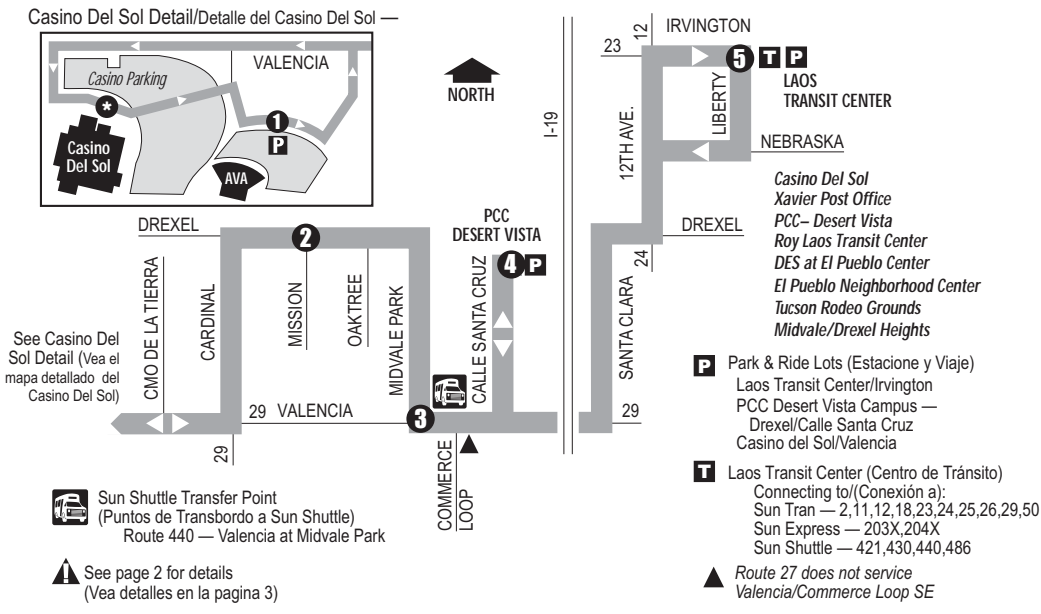

Route 27
MIDVALE PARK

Route 27 M-F / Southbound **Route 27 M-F / Northbound**

Laos Transit Center	PCC Desert Vista	Midvale Park at Valencia	Drexel at Mission	Arrive Casino del Sol Park & Ride	Depart Casino del Sol Park & Ride	Drexel at Mission	Valencia at Midvale Park	PCC Desert Vista	Laos Transit Center
5	4	3	2	1	1	2	3	4	5
—	—	—	—	—	520	532	538	543	555
533	547	552	556	610	550	602	608	613	625
603	617	622	626	640	620	633	640	645	658
631	646	651	656	710	650	703	710	715	728
701	716	721	726	740	720	733	740	745	759
731	746	751	756	810	750	803	810	815	829
801	816	821	826	840	820	833	840	845	859
827	842	848	854	910	850	903	910	915	929
857	912	918	924	940	920	934	940	947	1001
927	942	948	954	1010	950	1004	1010	1017	1031
957	1012	1018	1024	1040	1020	1034	1040	1047	1101
1027	1042	1048	1054	1110	1050	1104	1110	1117	1131
1057	1112	1118	1124	1140	1120	1134	1140	1147	1201
1127	1142	1148	1154	1210	1150	1204	1210	1217	1231
1157	1212	1218	1224	1240	1220	1234	1240	1247	101
—	—	—	—	—	1250	104	110	117	131
1227	1242	1248	1254	110	120	134	140	147	201
1257	112	118	124	140	150	204	210	217	231
—	—	—	—	—	220	233	240	247	303
126	142	148	155	210	250	303	310	317	333
156	212	218	225	240	320	333	340	347	403
226	242	248	255	310	350	403	410	417	433
256	312	318	325	340	420	437	444	449	504
326	342	347	354	410	450	507	514	519	534
356	412	417	424	440	520	537	544	549	604
426	442	447	454	510	550	607	614	619	634
456	512	517	524	540	620	637	642	647	701
527	542	547	554	610	650	707	712	717	731
557	612	617	624	640	720	736	741	746	800
629	644	649	655	710	820	836	841	846	900
729	744	749	755	810	920	936	941	946	1000
829	844	849	855	910	1020	1036	1041	1046	1100
929	944	949	955	1010					