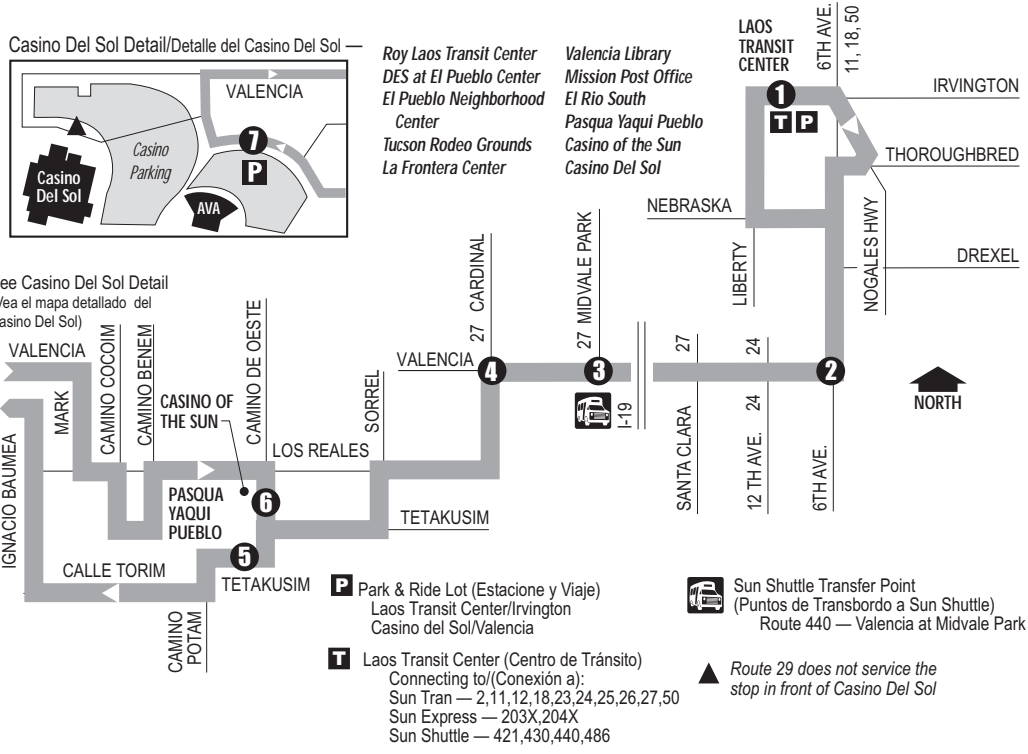

Route 29

VALENCIA

Route 29 M-F / Westbound

Laos Transit Center P	Valencia at 6th Ave.	Valencia at Midvale Park	Cardinal at Valencia	Tetakusim at Cmo. de Oeste	Casino del Sol Park & Ride
1	2	3	4	5	7
539	547	555	601	614	625
606	614	622	628	641	652
632	641	650	656	709	720
705	714	723	729	742	753
735	744	753	759	812	823
805	814	823	829	842	853
837	846	855	901	914	925
906	915	924	930	943	954
936	945	954	1000	1013	1024
1006	1015	1024	1030	1043	1054
1036	1045	1054	1100	1113	1124
1106	1115	1124	1130	1143	1154
1136	1145	1154	1200	1213	1224
1206	1215	1224	1230	1243	1254
1236	1245	1254	100	113	124
106	115	124	130	143	154
130	139	148	154	207	218
203	212	221	227	240	251
233	242	251	257	310	321
303	312	321	327	340	351
335	345	355	401	414	425
408	418	428	434	447	458
438	448	458	504	517	528
508	518	528	534	547	558
542	551	600	606	619	630
606	615	624	630	643	654
708	716	724	730	743	754
808	816	824	830	843	854
908	916	924	930	943	954
1008	1016	1024	1030	1043	1054

Route 29 M-F / Eastbound

Casino del Sol Park & Ride	Cmo. de Oeste at Casino of the Sun	Valencia at Cardinal	Valencia at Midvale Park	6th Ave. at Valencia	Laos Transit Center P
7	6	4	3	2	1
538	549	600	605	612	620
610	621	632	637	644	653
636	647	658	703	710	719
704	715	726	731	739	749
735	746	757	802	810	820
805	816	827	832	840	850
835	846	857	902	910	920
907	918	929	934	942	952
935	946	957	1002	1010	1020
1005	1016	1027	1032	1040	1050
1035	1046	1057	1102	1110	1120
1105	1116	1127	1132	1140	1150
1135	1146	1157	1202	1210	1220
1205	1216	1227	1232	1240	1250
1235	1246	1257	102	110	120
105	116	127	132	140	150
135	146	157	202	210	220
159	210	221	226	234	244
233	244	255	300	308	318
303	314	325	330	338	348
333	344	355	400	408	418
407	418	429	434	443	453
440	451	502	507	516	526
510	521	532	537	546	556
541	552	603	608	617	627
619	630	641	646	654	703
654	705	716	721	729	738
754	805	816	821	828	836
854	905	916	921	928	936
954	1005	1016	1021	1028	1036
1054	1105	1116	1121	1128	1136