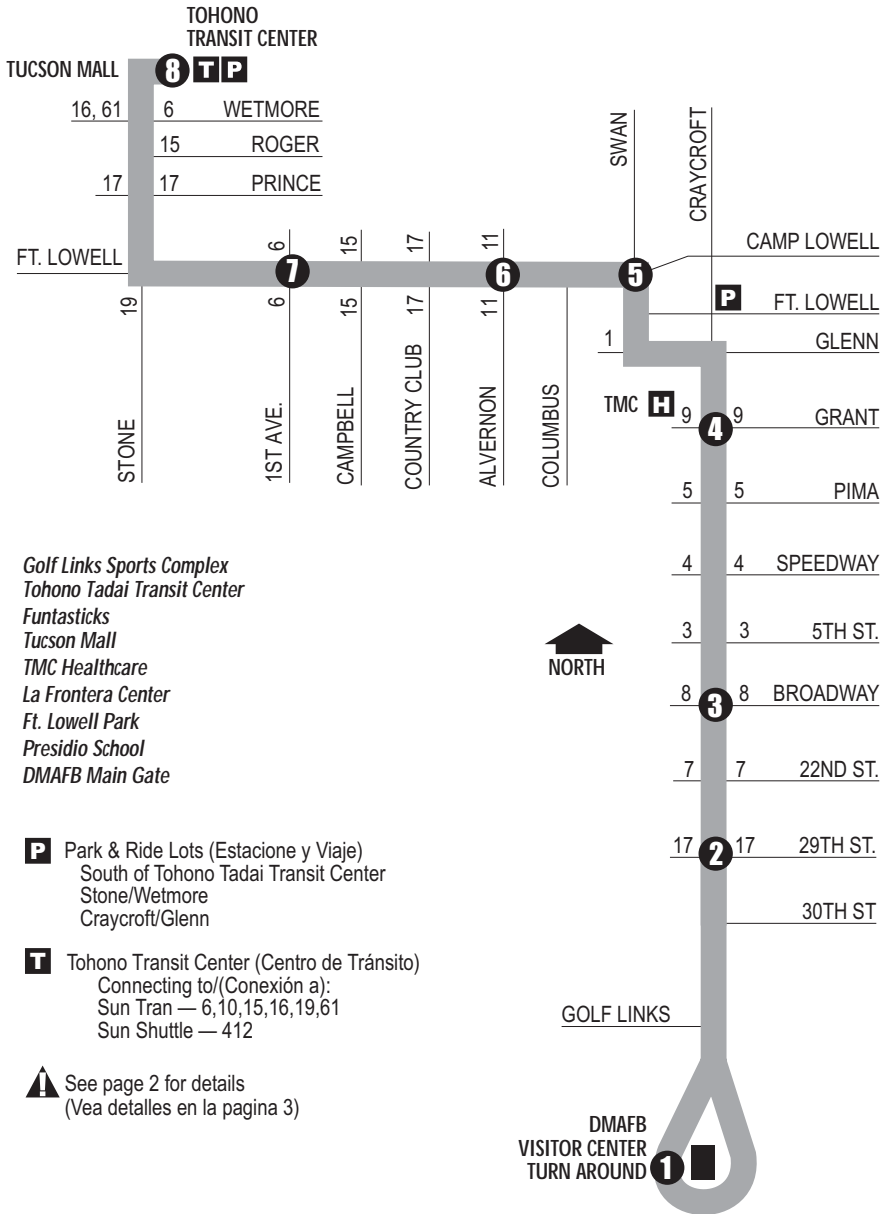

Route  
**34**

CRAYCROFT/FT. LOWELL

- Golf Links Sports Complex
- Tohono Tadaí Transit Center
- Funtasticks
- Tucson Mall
- TMC Healthcare
- La Frontera Center
- Ft. Lowell Park
- Presidio School
- DMAFB Main Gate

**P** Park & Ride Lots (Estacione y Viaje)  
 South of Tohono Tadaí Transit Center  
 Stone/Wetmore  
 Craycroft/Glenn

**T** Tohono Transit Center (Centro de Tránsito)  
 Connecting to/(Conexión a):  
 Sun Tran — 6, 10, 15, 16, 19, 61  
 Sun Shuttle — 412

### Route 34 SAT / Southbound

8	7	6	5	4	3	2	1	2
620	629	640	644	651	659	705	708	711
720	729	740	744	751	759	805	808	811
820	829	840	844	851	859	905	908	911
920	930	942	946	953	1001	1010	1013	1016
1020	1030	1042	1046	1053	1101	1110	1113	1116
1120	1130	1142	1146	1153	<b>1201</b>	<b>1210</b>	<b>1213</b>	<b>1216</b>
<b>1220</b>	<b>1230</b>	<b>1242</b>	<b>1246</b>	<b>1253</b>	<b>101</b>	<b>110</b>	<b>113</b>	<b>116</b>
120	130	142	146	153	201	210	213	216
220	230	242	246	253	301	310	313	316
320	330	342	346	353	401	410	413	416
420	430	442	446	453	501	510	513	516
520	530	542	546	553	601	610	613	616
620	630	642	646	653	701	710	713	716
720	730	742	746	753	801	810	813	816
820	830	842	846	853	901	910	913	916

### Route 34 SUN / Southbound

8	7	6	5	4	3	2	1	2
725	734	745	749	756	804	810	813	816
825	834	845	849	856	904	910	913	916
925	935	947	951	958	1006	1015	1018	1021
1025	1035	1047	1051	1058	1106	1115	1118	1121
1125	1135	1147	1151	1158	<b>1206</b>	<b>1215</b>	<b>1218</b>	<b>1221</b>
<b>1225</b>	<b>1235</b>	<b>1247</b>	<b>1251</b>	<b>1258</b>	<b>106</b>	<b>115</b>	<b>118</b>	<b>121</b>
125	135	147	151	158	206	215	218	221
225	235	247	251	258	306	315	318	321
325	335	347	351	358	406	415	418	421
425	435	447	451	458	506	515	518	521
525	535	547	551	558	606	615	618	621
625	635	647	651	658	706	715	718	721
725	735	747	751	758	806	815	818	821