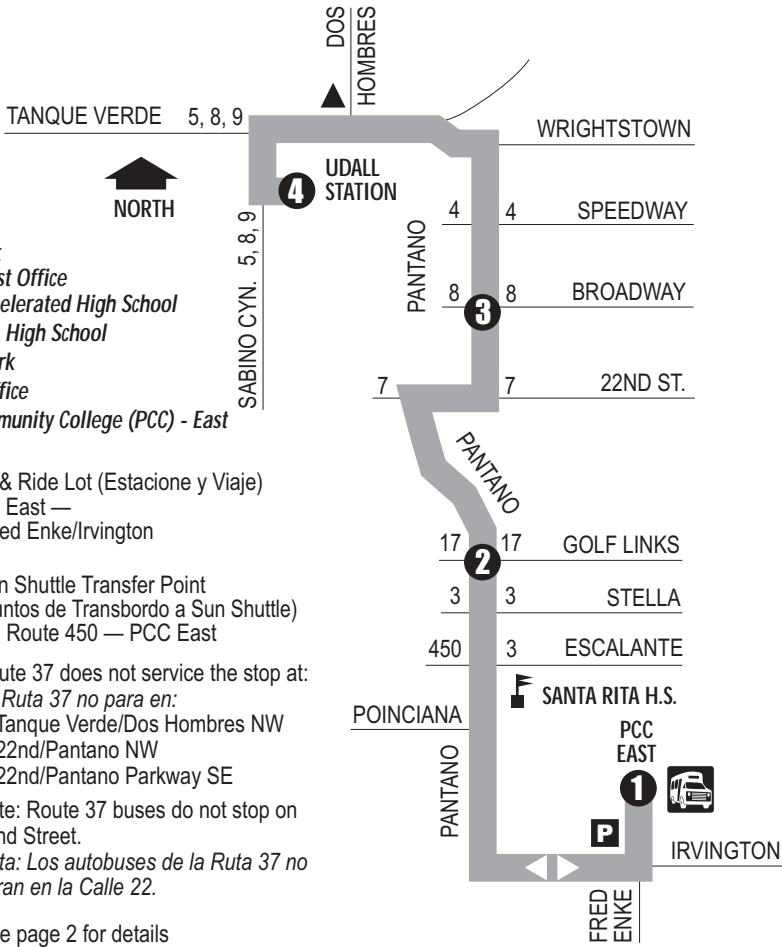

Route 37

PANTANO

- Udall Park
- Rincon Post Office
- Tucson Accelerated High School
- Santa Rita High School
- Lincoln Park
- Ward 4 Office
- Pima Community College (PCC) - East

P Park & Ride Lot (Estacione y Viaje)
PCC East —
Fred Enke/Irvington

Sun Shuttle Transfer Point
(Puntos de Transbordo a Sun Shuttle)
Route 450 — PCC East

▲ Route 37 does not service the stop at:
La Ruta 37 no para en:
Tanque Verde/Dos Hombres NW
22nd/Pantano NW
22nd/Pantano Parkway SE

Note: Route 37 buses do not stop on
22nd Street.

*Nota: Los autobuses de la Ruta 37 no
paran en la Calle 22.*

See page 2 for details
(Vea detalles en la pagina 3)

Route 37 M-F / Northbound Route 37 M-F / Southbound

PCC East	Pantano at Golf Links	Pantano at Broadway	Udall Station	Udall Station	Pantano at Broadway	Pantano at Golf Links	PCC East
1	2	3	4	4	3	2	1
532	540	547	556	535	544	551	600
603	613	621	632	610	621	630	640
633	643	651	702	641	652	701	711
703	713	721	732	711	722	731	741
733	743	751	802	741	752	801	811
803	813	821	832	811	822	831	841
833	843	851	902	841	852	901	911
904	914	922	933	911	922	931	941
934	944	952	1003	942	953	1002	1012
1004	1014	1022	1033	1012	1023	1032	1042
1034	1044	1052	1103	1042	1053	1102	1112
1104	1114	1122	1133	1112	1123	1132	1142
1134	1144	1152	1203	1142	1153	1202	1212
1204	1214	1222	1233	1212	1223	1232	1242
1234	1244	1252	103	1242	1253	102	112
104	114	122	133	112	123	132	142
133	143	151	202	142	153	202	212
201	211	220	231	212	223	232	242
231	241	250	301	240	251	300	310
301	311	320	331	310	321	330	340
332	342	351	402	340	351	400	410
403	412	421	432	410	421	430	440
433	442	451	502	441	452	501	511
503	512	521	532	511	522	531	541
538	547	556	607	542	553	602	612
610	618	625	634	611	621	629	638
640	648	655	704	644	654	702	711
				712	721	728	737