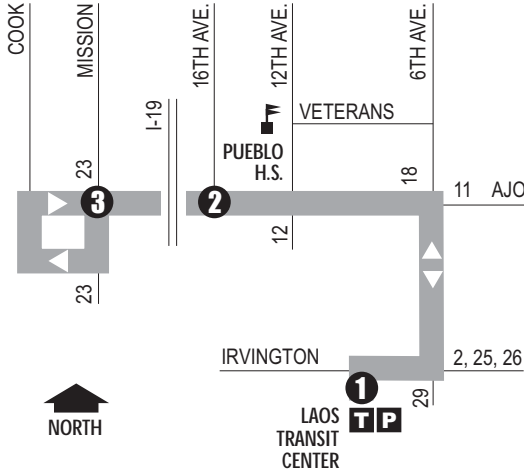

**Route 50**  
**AJO WAY**

Roy Laos Transit Center  
DES at El Pueblo Center  
El Pueblo Neighborhood Center  
Tucson Rodeo Grounds  
Santa Cruz River Park  
Kennedy Park  
Mission Library

- P** Park & Ride Lot (Estacione y Viaje)  
Laos Transit Center/Irvington
- T** Laos Transit Center (Centro de Tránsito)  
Connecting to/(Conexión a):  
Sun Tran — 2,11,12,18,23,24,25,26,27,29  
Sun Express — 203X,204X  
Sun Shuttle — 421,430,440,486
- !** See page 2 for details  
(Vea detalles en la pagina 3)

**Route 50 M-F Westbound**

Laos Transit Center <b>P</b>	Ajo at 16th Ave.	Ajo at Mission
1	2	3
552	602	610
623	633	641
651	702	711
718	729	738
748	759	808
818	829	838
848	859	908
921	932	941
951	1002	1011
1021	1032	1041
1051	1102	1111
1121	1132	1141
1151	1202	1211
1221	1232	1241
1251	102	111
121	132	141
151	202	211
220	231	240
250	301	310
320	331	340
350	401	410
420	431	440
450	501	510
520	531	540
552	602	610
623	633	641
654	703	711
754	803	811
854	903	911

**Route 50 M-F Eastbound**

Ajo at Mission	Ajo at 16th Ave.	Laos Transit Center <b>P</b>
3	2	1
511	515	523
541	545	553
611	616	624
641	646	654
711	716	725
741	746	755
811	816	825
841	846	855
911	916	925
941	946	955
1011	1016	1025
1041	1046	1055
1111	1116	1125
1141	1146	1155
1211	1216	1225
1241	1246	1255
111	116	125
141	146	155
211	216	225
241	246	255
311	316	325
341	346	355
411	416	425
441	446	455
511	516	525
541	546	555
611	616	624
641	646	654
711	715	723
811	815	823
911	915	923

**Route 50 SAT Westbound**

Laos Transit Center <b>P</b>	Ajo at 16th Ave.	Ajo at Mission
1	2	3
631	640	648
731	740	748
831	840	848
931	940	948
1031	1040	1048
1131	1140	1148
1231	1240	1248
131	140	148
231	240	248
331	340	348
431	440	448
531	540	548
631	640	648
731	740	748