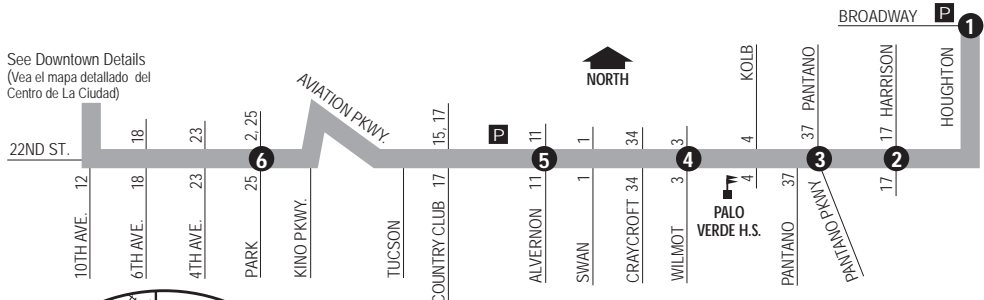

**Route 7**

**22ND ST.**

See Downtown Details  
(Vea el mapa detallado del Centro de La Ciudad)

Downtown Detail  
(Detalle del Centro)

- MVD**  
 Rincon Station Post Office  
 Palo Verde High School  
 Eckstrom-Columbus Library  
 Reid Park Zoo/Hi Corbett Field  
 Downtown (Centro)  
 Tucson Convention Center  
 Ronstadt Transit Center  
 Joel D. Valdez Main Library  
 Special Services Office  
 ADA Eligibility Office  
 Pima County Superior Court

- T** Ronstadt Transit Center (Centro de Tránsito)  
 Connecting to/(Conexión a):  
 Sun Tran — 1,2,3,4,6,8,10,12,16,18,19,21,22,23,25  
 Sun Express — 102X AM, 103X, 105X, 107X, 109X,110X  
 Sun Link streetcar  
 Sun Shuttle — 421
  - P** Park & Ride Lot (Estacione y Viaje)  
 22nd Street/Randolph Way  
 Broadway/Houghton
  - ST** Sun Link Transfer Point  
 (Puntos de Transbordo a Sun Link)  
 ● Sun Link stops (paradas de Sun Link)
- !** See page 2 for details  
(Vea detalles en la pagina 3)