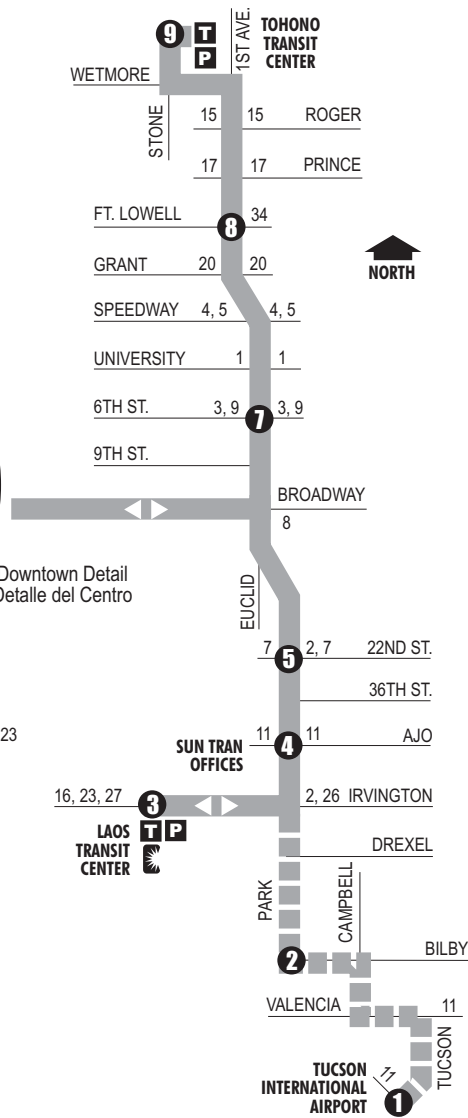

Route  
**6**

S. PARK AVE./N. 1ST. AVE.

- Sunnyside High School
- Tucson International Airport
- Roy Laos Transit Center
- El Pueblo Neighborhood Center
- Sun Tran Office
- Downtown (Centro)
- Ronstadt Transit Center
- Tucson High School
- The University of Arizona
- Tohono Tadaí Transit Center

Downtown Detail  
Detalle del Centro

- T** Ronstadt Transit Center (Centro de Tránsito)  
Connecting to/(Conexión a):  
Sun Tran — 1,2,3,4,7,8,9,10,16,19,21,22,23  
Sun Express — 101X-110X  
Sun Shuttle — 421  
Cat Tran — USA Route
- T** Laos Transit Center (Centro de Tránsito)  
Connecting to/(Conexión a):  
Sun Tran — 2,8,11,16,23,24,26,27,29,50  
Sun Express — 202X,203X  
Sun Shuttle — 421
- T** Tohono Transit Center (Centro de Tránsito)  
Connecting to/(Conexión a):  
Sun Tran — 10,15,16,19,34,61  
Sun Express — 105X,312X

- P** Park & Ride Lots (Estacione y Viaje)  
South of Tohono Tadaí Transit Center—  
Stone/Wetmore  
Laos Transit Center/Irvington

■ ■ ■ Designated trips only  
(Viajes designados solamente)

⚠ See page 2 for details  
(Vea detalles en la página 3)

## Route 6 M-F / Northbound