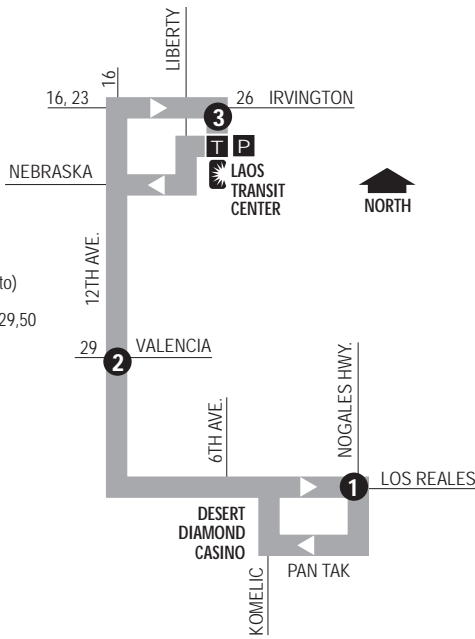

Route 24

12TH AVENUE

Roy Laos Transit Center
El Pueblo Neighborhood Center
Desert Diamond Casino

- P** Park & Ride Lot (Estacione y Viaje)
Laos Transit Center/Irvington
- T** Laos Transit Center (Centro de Tránsito)
Connecting to/(Conexión a):
Sun Tran — 2,6,8,11,16,23,26,27,29,50
Sun Express — 202X,203X
Sun Shuttle — 421

24

Route 24 M-F / Northbound

Route 24 M-F / Southbound

Desert Diamond at Los Reales	12th Ave. at Valencia	Laos Transit Center	To Route	Laos Transit Center	12th Ave. at Valencia	Desert Diamond at Los Reales
1	2	3		3	2	1
446	453	501	16	430	438	446
546	553	601	16	530	538	546
616	623	632	16	630	637	646
646	653	702	16	700	708	716
716	724	733	16	730	738	746
746	754	803	16	800	808	816
816	824	833	16	830	838	846
846	854	903	16	900	908	916
916	924	934	16	930	938	946
946	954	1004	16	1000	1008	1016
1016	1023	1033	16	1030	1038	1046
1046	1053	1103	16	1100	1108	1116
1116	1123	1133	16	1130	1138	1146
1146	1153	1203	16	1200	1208	1216
1216	1223	1233	16	1230	1238	1246
1246	1253	103	16	100	108	116
116	123	133	16	129	138	146
146	153	202	16	159	208	216
216	223	232	16	229	238	246
246	253	302	16	259	308	316
316	323	332	16	329	338	346
346	353	402	16	358	408	416
416	425	434	16	428	438	446
446	455	504	16	458	508	516
516	525	534	16	528	538	546
546	555	604	—	558	608	616
616	624	632	16	628	638	646
646	654	702	—	700	708	716
716	724	733	—	800	808	816
816	824	833	50	900	908	916
916	924	933	—			

Route 24 SAT / Northbound

Desert Diamond at Los Reales	12th Ave. at Valencia	Laos Transit Center	To Route
①	②	③	
552	600	609	50
652	700	709	50
752	800	809	50
852	900	909	50
952	1000	1009	50
1052	1100	1109	50
1152	1200	1209	50
1252	100	109	50
152	200	209	50
252	300	309	50
352	400	409	50
452	500	509	50
552	600	609	50
652	700	709	50
752	800	809	—
852	900	909	—

Route 24 SUN / Southbound

③	②	①
836	843	852
936	943	952
1036	1043	1052
1136	1143	1152
1236	1243	1252
136	143	152
236	243	252
336	343	352
436	443	452
536	543	552
636	643	652
736	743	752
836	843	852