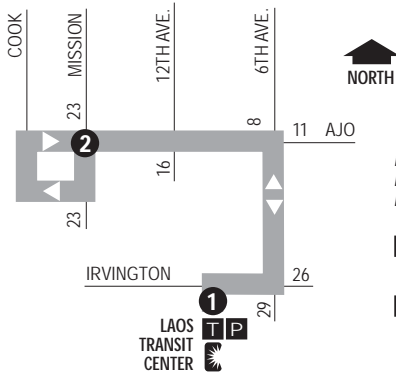

Route 50
AJO WAY

Roy Laos Transit Center
Kennedy Park
Mission Branch Library

- P** Park & Ride Lot (Estacione y Viaje)
Laos Transit Center/Irvington
- T** Laos Transit Center (Centro de Tránsito)
Connecting to/(Conexión a):
Sun Tran — 2,6,8,11,16,23,24,26,27,29
Sun Express — 202X,203X
Sun Shuttle — 421

Route 50 M-F / Westbound

Route 50 M-F / Eastbound

Laos Transit Center P	Ajo at Mission	Ajo at Mission	Laos Transit Center P	To Route
1	2	2	1	
555	611	519	528	27
625	643	547	556	27
653	711	619	629	27
723	743	649	659	27
753	813	719	731	27
823	843	749	801	27
855	915	819	831	27
925	943	847	859	27
955	1013	915	927	27
1025	1043	945	957	27
1055	1113	1015	1027	27
1125	1143	1045	1057	27
1155	1213	1115	1127	27
1225	1243	1145	1157	27
1255	113	1215	1227	27
125	143	1245	1257	27
157	215	115	127	27
227	247	145	157	27
257	317	217	229	27
327	347	247	259	27
355	415	317	329	27
425	445	347	359	27
455	515	417	429	27
525	545	447	459	27
554	614	517	529	27
624	642	549	601	27
655	713	619	629	27
755	811	649	659	—
855	911	716	725	27
		816	825	24
		916	925	27

Route 50 SAT / Westbound

Laos Transit Center P	
①	②
631	648
731	748
831	848
931	948
1031	1048
1131	1148
1231	1248
131	148
231	248
331	348
431	448
531	548
631	648
731	748

Route 50 SAT / Eastbound

Ajo at Mission		
②	①	
648	659	23
748	759	23
848	859	23
948	959	23
1048	1059	23
1148	1159	23
1248	1259	23
148	159	23
248	259	23
348	359	23
448	459	23
548	559	23
648	659	23
748	759	23

Route 50 SUN / Westbound

①	②
831	848
931	948
1031	1048
1131	1148
1231	1248
131	148
231	248
331	348
431	448
531	548

Route 50 SUN / Eastbound

②	①	
748	759	23
848	859	23
948	959	23
1048	1059	23
1148	1159	23
1248	1259	23
148	159	23
248	259	23
348	359	23
448	459	23
548	559	23