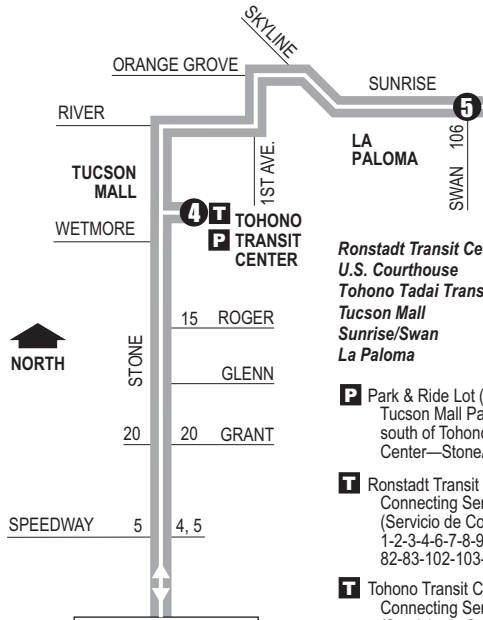

Route 105

SUNRISE EXPRESS

- Ronstadt Transit Center**
 - U.S. Courthouse**
 - Tohono Tadaí Transit Center**
 - Tucson Mall**
 - Sunrise/Swan**
 - La Paloma**
- P** Park & Ride Lot (Estacione y Viaje)
Tucson Mall Parking,
south of Tohono Tadaí Transit
Center—Stone/Wetmore
- T** Ronstadt Transit Center (Centro de Tránsito)
Connecting Service to Routes
(Servicio de Conexión de las Rutas)—
1-2-3-4-6-7-8-9-10-16-19-21-22-23-81-
82-83-102-103-106-391
- T** Tohono Transit Center (Centro de Tránsito)
Connecting Service to Routes
(Servicio de Conexión de las Rutas)—
6-10-15-16-19-34-61-162

See Downtown Details
(Vea el mapa detallado del
Centro de La Ciudad)

AM Downtown Detail—
Northbound Express Service
Detalle del Centro de la Mañana—
Servicio Express hacia el norte

PM Downtown Detail—
Southbound Express Service
Detalle del Centro de la tarde—
Servicio Express hacia el sur

Route 105 M-F / Northbound

	Congress at U.S. Courthouse	6th Ave. at Pennington	Tohono Tadaí Transit Ctr. P	Sunrise at Swan	To Route
AM TRIPS	621	624	*642	*658	106

Route 105 M-F / Southbound

Sunrise at Swan	Tohono Tadaí Transit Ctr. P	Congress at 6th Ave.	Congress at Granada	
PM TRIPS	556	612	*630	*633