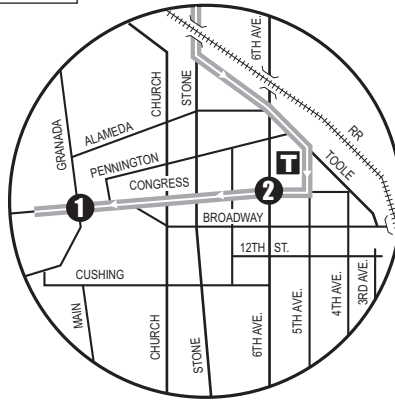

Route 105

SUNRISE EXPRESS

- Ronstadt Transit Center**
 - U.S. Courthouse**
 - Tohono Tadaí Transit Center**
 - Tucson Mall**
 - Sunrise/Swan**
 - La Paloma**
- P** Park & Ride Lot (Estacione y Viaje)
Tucson Mall Parking,
south of Tohono Tadaí Transit
Center—Stone/Wetmore
- T** Ronstadt Transit Center (Centro de Tránsito)
Connecting Service to Routes
(Servicio de Conexión de las Rutas)—
1-2-3-4-6-7-8-9-10-16-19-21-22-23-81-
82-83-102-103-106-391
- T** Tohono Transit Center (Centro de Tránsito)
Connecting Service to Routes
(Servicio de Conexión de las Rutas)—
6-10-15-16-19-34-61-162

See Downtown Details
(Vea el mapa detallado del
Centro de La Ciudad)

AM Downtown Detail—
Northbound Express Service
Detalle del Centro de la Mañana—
Servicio Express hacia el norte

PM Downtown Detail—
Southbound Express Service
Detalle del Centro de la tarde—
Servicio Express hacia el sur

Route 105 M-F / Northbound

	Congress at U.S. Courthouse	6th Ave. at Pennington	Tohono Tadaí Transit Ctr. P	Sunrise at Swan	To Route
AM TRIPS	621	624	*642	*658	106

Route 105 M-F / Southbound

Sunrise at Swan	Tohono Tadaí Transit Ctr. P	Congress at 6th Ave.	Congress at Granada	
PM TRIPS	556	612	*630	*633