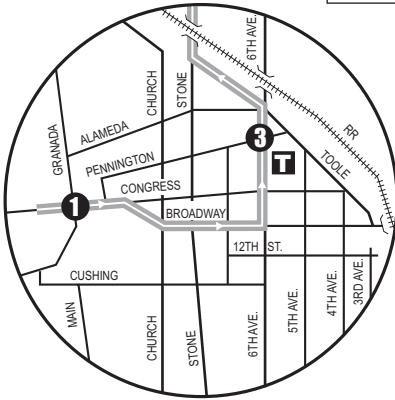

Route 105

SUNRISE EXPRESS

- Ronstadt Transit Center**
 - U.S. Courthouse**
 - Tohono Tadaí Transit Center**
 - Tucson Mall**
 - Sunrise/Swan**
 - La Paloma**
- P** Park & Ride Lot (Estacione y Viaje)
Tucson Mall Parking,
south of Tohono Tadaí Transit
Center—Stone/Wetmore
- T** Ronstadt Transit Center (Centro de Tránsito)
Connecting Service to Routes
(Servicio de Conexión de las Rutas)—
1-2-3-4-6-7-8-9-10-16-19-21-22-23-81-
82-83-102-103-106-391
- T** Tohono Transit Center (Centro de Tránsito)
Connecting Service to Routes
(Servicio de Conexión de las Rutas)—
6-10-15-16-19-34-61-162

See Downtown Details
(Vea el mapa detallado del
Centro de La Ciudad)

AM Downtown Detail—
Northbound Express Service
Detalle del Centro de la Mañana—
Servicio Express hacia el norte

PM Downtown Detail—
Southbound Express Service
Detalle del Centro de la tarde—
Servicio Express hacia el sur

Route 105 M-F / Northbound

	Congress at U.S. Courthouse	6th Ave. at Pennington	Tohono Tadaí Transit Ctr. P	Sunrise at Swan	To Route
AM TRIPS	621	624	*642	*658	106

Route 105 M-F / Southbound

Sunrise at Swan	Tohono Tadaí Transit Ctr. P	Congress at 6th Ave.	Congress at Granada	
PM TRIPS	556	612	*630	*633