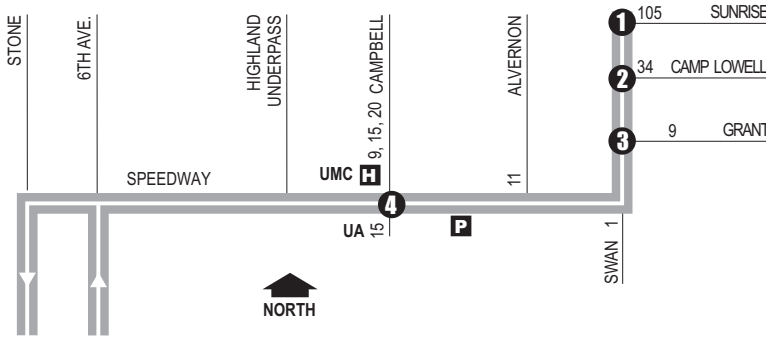

# Route 106

## SWAN EXPRESS

See Downtown Details  
(Vea el mapa detallado del Centro de La Ciudad)

**Downtown (Centro)**  
Ronstadt Transit Center  
U.S. Courthouse  
The University of Arizona  
University Medical Center

- P** Park & Ride Lots (Estacione y Viaje)  
Tucson/1st St.
- T** Ronstadt Transit Center (Centro de Tránsito)  
Connecting Service to Routes  
(Servicio de Conexión de las Rutas)—  
1-2-3-4-6-7-8-9-10-16-19-21-22-23-81-  
82-83-102-103-105-391

### Route 106 M-F / Southbound