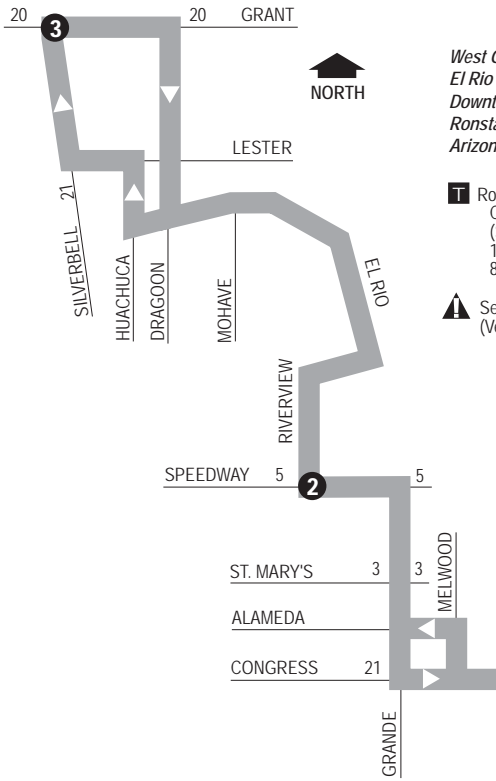

Route 22
GRANDE

- West Grant Industrial Center
- El Rio Neighborhood Center
- Downtown (Centro)
- Ronstadt Transit Center
- Arizona School for the Deaf and Blind (ASDB)

1 Ronstadt Transit Center (Centro de Tránsito)
Connecting Service to Routes
(Servicio de Conexión de las Rutas)—
1-2-3-4-6-7-8-9-10-16-19-21-22-23-81-
82-83-102-103-105-106-391

! See page 2 for details
(Vea detalles en la pagina 3)

Route 22 M-F / Northbound

Route 22 M-F / Southbound

Downtown — Ronsstadt Ctr. 1	Riverview at Speedway 2	Grant at Silverbell 3	Grant at Silverbell 3	Riverview at Speedway 2	Downtown — Ronsstadt Ctr. 1
554	606	614	518	525	540
620	636	644	544	551	606
650	706	714	614	622	640
720	736	744	644	652	710
750	806	814	714	722	740
823	839	847	744	752	810
853	909	917	814	822	840
924	939	947	847	855	913
954	1009	1017	917	924	940
1024	1039	1047	947	954	1010
1054	1109	1117	1017	1024	1040
1124	1139	1147	1047	1054	1110
1154	1209	1217	1117	1124	1140
1224	1239	1247	1147	1154	1210
1254	109	117	1217	1224	1240
121	136	144	1247	1254	110
151	206	214	117	124	140
220	236	244	144	151	207
250	306	314	214	222	240
320	336	344	244	252	310
350	406	414	314	322	340
420	436	444	344	352	410
450	506	514	414	422	440
520	536	544	444	452	510
550	606	614	514	522	540
620	636	644	544	552	610
650	706	714	614	622	640
752	806	814	644	652	710
852	906	914	714	721	736
952	1006	1014	814	821	836
1052	1106	1114	914	921	936
			1014	1021	1036

Route 22 SUN / Northbound

Route 22 SUN / Southbound

1	2	3	3	2	1
700	710	718	718	725	736
800	810	818	818	825	836
900	910	918	918	925	936
1000	1010	1018	1018	1025	1036
1100	1110	1118	1118	1125	1136
1200	1210	1218	1218	1225	1236
100	110	118	118	125	136
200	210	218	218	225	236
300	310	318	318	325	336
400	410	418	418	425	436
500	510	518	518	525	536
600	610	618	618	625	636
700	710	718	718	725	736
800	810	818	818	825	836