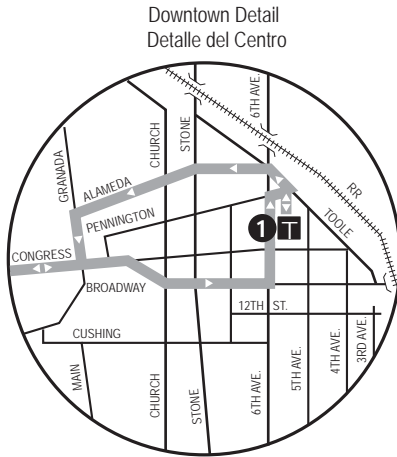

Route 22
GRANDE

- West Grant Industrial Center
- El Rio Neighborhood Center
- Downtown (Centro)
- Ronstadt Transit Center
- Arizona School for the Deaf and Blind (ASDB)

1 Ronstadt Transit Center (Centro de Tránsito)
Connecting Service to Routes
(Servicio de Conexión de las Rutas)—
1-2-3-4-6-7-8-9-10-16-19-21-22-23-81-
82-83-102-103-105-106-391

! See page 2 for details
(Vea detalles en la pagina 3)

Route 22 M-F / Northbound

Route 22 M-F / Southbound

Downtown — Ronsstadt Ctr. 1	Riverview at Speedway 2	Grant at Silverbell 3	Grant at Silverbell 3	Riverview at Speedway 2	Downtown — Ronsstadt Ctr. 1
554	606	614	518	525	540
620	636	644	544	551	606
650	706	714	614	622	640
720	736	744	644	652	710
750	806	814	714	722	740
823	839	847	744	752	810
853	909	917	814	822	840
924	939	947	847	855	913
954	1009	1017	917	924	940
1024	1039	1047	947	954	1010
1054	1109	1117	1017	1024	1040
1124	1139	1147	1047	1054	1110
1154	1209	1217	1117	1124	1140
1224	1239	1247	1147	1154	1210
1254	109	117	1217	1224	1240
121	136	144	1247	1254	110
151	206	214	117	124	140
220	236	244	144	151	207
250	306	314	214	222	240
320	336	344	244	252	310
350	406	414	314	322	340
420	436	444	344	352	410
450	506	514	414	422	440
520	536	544	444	452	510
550	606	614	514	522	540
620	636	644	544	552	610
650	706	714	614	622	640
752	806	814	644	652	710
852	906	914	714	721	736
952	1006	1014	814	821	836
1052	1106	1114	914	921	936
			1014	1021	1036

Route 22 SAT / Northbound

Route 22 SAT / Southbound

Downtown – Ronstadt Ctr.	Riverview at Speedway	Grant at Silverbell	Grant at Silverbell	Riverview at Speedway	Downtown – Ronstadt Ctr.
1	2	3	3	2	1
612	622	630	630	637	648
712	722	730	730	737	748
812	822	830	830	837	848
912	922	930	930	937	948
1012	1022	1030	1030	1037	1048
1112	1122	1130	1130	1137	1148
1212	1222	1230	1230	1237	1248
112	122	130	130	137	148
212	222	230	230	237	248
312	322	330	330	337	348
412	422	430	430	437	448
512	522	530	530	537	548
612	622	630	630	637	648
712	722	730	730	737	748
812	822	830	830	837	848
912	922	930			