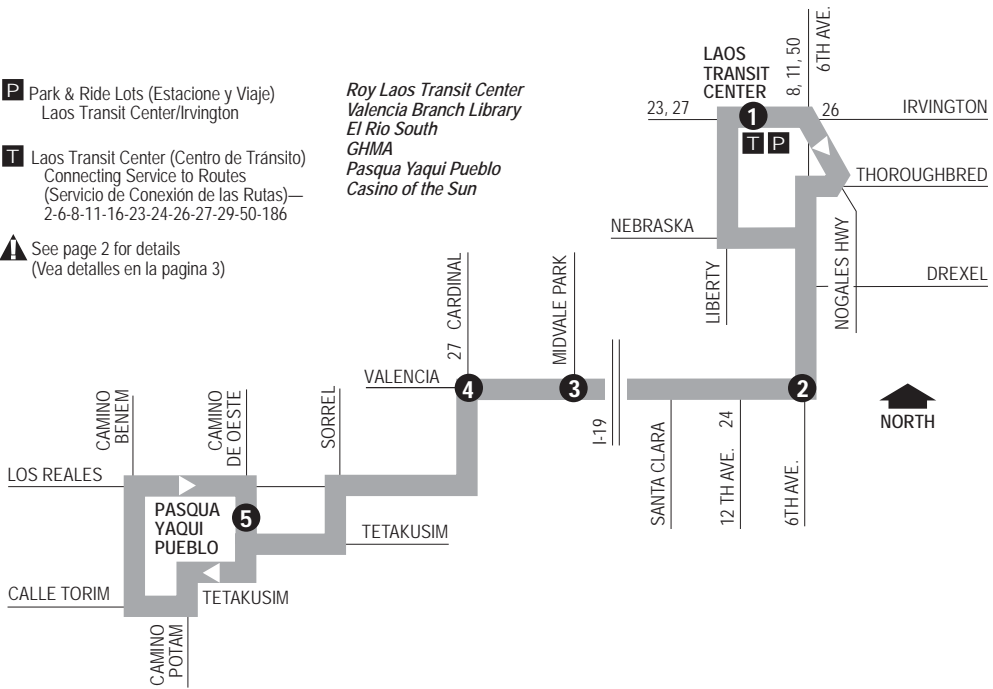

**!** See page 2 for details  
(Vea detalles en la pagina 3)

Roy Laos Transit Center  
Valencia Branch Library  
El Rio South  
GHMA  
Pasqua Yaqui Pueblo  
Casino of the Sun

**Route 29 M-F / Westbound**

**Route 29 M-F / Eastbound**

1	2	3	4	5	5	4	3	2	1
Laos Transit Center	Valencia at 6th Ave.	Valencia at Midvale Park	Cardinal at Valencia	Cmo. de Oeste at Casino of the Sun	Cmo. de Oeste at Casino of the Sun	Valencia at Cardinal	Valencia at Midvale Park	6th Ave. at Valencia	Laos Transit Center
544	552	559	604	620	548	558	603	610	619
609	617	625	630	647	620	630	635	642	651
637	645	653	658	715	647	658	703	710	720
707	715	723	729	746	715	726	731	738	748
737	745	753	759	816	746	757	802	809	819
807	815	823	829	846	816	827	832	839	849
839	847	855	901	918	846	856	901	909	917
909	917	924	930	946	918	928	933	941	949
939	947	954	1000	1016	946	956	1001	1009	1017
1009	1017	1024	1030	1046	1016	1026	1031	1039	1047
1039	1047	1054	1100	1116	1046	1056	1101	1109	1117
1109	1117	1124	1130	1146	1116	1126	1131	1139	1147
1139	1147	1154	1200	1216	1146	1156	1201	1209	1217
1209	1217	1224	1230	1246	1216	1226	1231	1239	1247
1239	1247	1254	100	116	1246	1256	101	109	117
109	117	124	130	146	116	126	131	139	147
133	141	148	154	210	146	156	201	209	217
203	212	221	227	244	210	220	225	233	241
233	242	251	257	314	244	254	259	307	315
303	312	321	327	344	314	324	329	337	345
337	346	355	401	418	344	354	359	408	416
407	418	428	434	451	418	428	433	442	450
437	448	458	504	521	451	501	506	515	523
507	518	528	534	551	521	531	536	545	553
539	550	600	606	623	551	601	606	614	622
609	617	626	632	649	623	633	638	646	654
650	658	707	713	730	649	659	704	711	718
730	738	745	750	806	730	740	745	752	759
810	818	825	830	846	806	816	821	828	835
850	858	905	910	926	846	856	901	908	915
930	938	945	950	1006	926	936	941	948	955
1010	1018	1025	1030	1046	1006	1016	1021	1028	1035
					1046	1056	1101	1108	1115

## Route 29 SAT / Westbound

## Route 29 SUN / Westbound