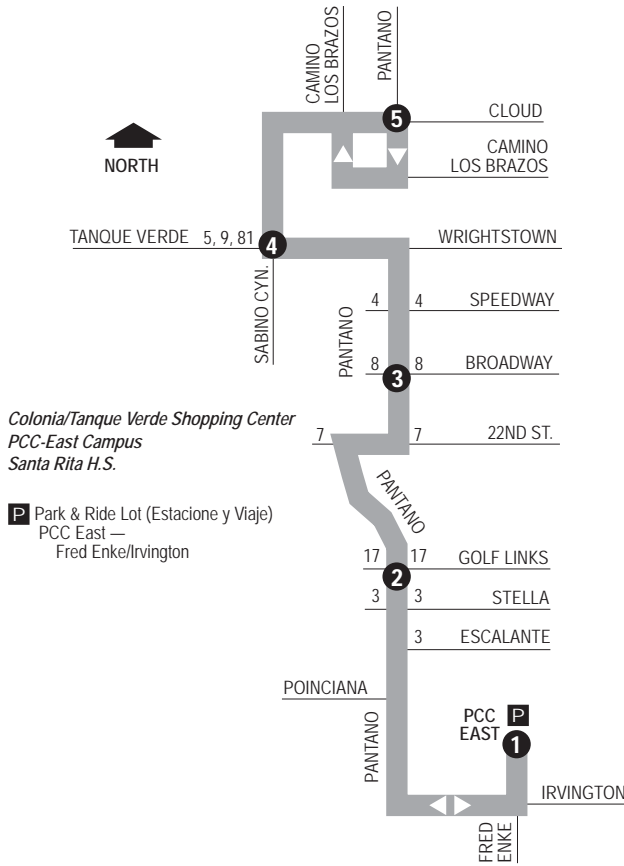

Route 37

PANTANO

Route 37 M-F / Northbound

PCC East	Pantano at Golf Links	Pantano at Broadway	Sabino Cyn. at Tanque Verde	Cloud at Pantano
1	2	3	4	5
540	546	552	601	607
610	617	624	634	641
640	647	654	704	711
710	717	724	734	741
740	747	754	804	811
810	817	824	834	841
840	847	854	904	911
913	919	925	935	941
943	949	955	1005	1011
1013	1019	1025	1035	1041
1043	1049	1055	1105	1111
1113	1119	1125	1135	1141
1143	1149	1155	1205	1211
1213	1219	1225	1235	1241
1243	1249	1255	105	111
113	119	125	135	141
143	149	155	205	211
210	217	224	234	241
240	247	254	304	311
310	317	324	334	341
340	347	354	404	411
410	417	424	434	441
440	447	454	504	511
510	517	524	534	541
540	547	554	604	611
614	620	626	634	641
644	650	656	704	711

Route 37 M-F / Southbound

Cloud at Pantano	Tanque Verde at Sabino Cyn.	Pantano at Broadway	Pantano at Golf Links	PCC East	To Route
5	4	3	2	1	
537	545	556	604	612	3
607	615	626	634	642	3
641	649	700	708	716	3
711	719	730	738	746	—
741	749	800	808	816	3
811	819	830	838	846	3
841	848	858	905	912	3
911	918	928	935	942	3
941	948	958	1005	1012	3
1011	1018	1028	1035	1042	3
1041	1048	1058	1105	1112	3
1111	1118	1128	1135	1142	3
1141	1148	1158	1205	1212	3
1211	1218	1228	1235	1242	3
1241	1248	1258	105	112	3
111	118	128	135	142	3
141	149	200	208	216	3
211	219	230	238	246	3
241	249	300	308	316	3
311	319	330	338	346	3
341	349	400	408	416	—
411	419	430	438	446	—
441	449	500	508	516	3
511	519	530	538	546	—
541	548	558	605	613	3
611	618	628	635	643	3
641	648	657	704	711	—
711	718	727	734	741	—

Note: All Route 37 buses do not stop on 22nd Street.
Nota: Todos los autobuses de la Ruta 37 no paran en la Calle 22.