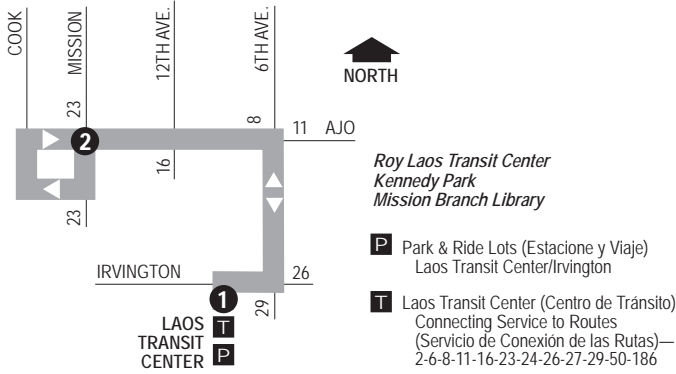

Route 50
AJO WAY

Route 50 M-F / Westbound

Route 50 M-F / Eastbound

Laos Transit Center P	Ajo at Mission	Ajo at Mission	Laos Transit Center P	To Route
1	2	2	1	
602	620	526	534	27
632	650	554	602	27
702	720	626	636	27
732	750	656	706	27
802	820	726	736	27
832	850	756	806	27
902	920	826	836	27
932	950	854	904	27
1002	1020	922	934	27
1032	1050	952	1004	27
1102	1120	1022	1034	27
1132	1150	1052	1104	27
1202	1220	1122	1134	27
1232	1250	1152	1204	27
102	120	1222	1234	27
132	150	1252	104	27
202	224	122	134	27
232	254	152	204	27
302	324	224	236	27
332	354	254	306	27
402	422	324	336	27
432	452	354	406	27
502	522	424	436	27
532	552	454	506	27
602	619	524	536	27
632	649	556	608	27
702	718	626	636	27
802	818	656	706	27
902	918	723	731	24
		823	831	24
		923	931	—

Route 50 SAT / Westbound

Laos Transit Center P	
1	2
631	648
731	748
831	848
931	948
1031	1048
1131	1148
1231	1248
131	148
231	248
331	348
431	448
531	548
631	648
731	748

Route 50 SAT / Eastbound

Ajo at Mission		Laos Transit Center P		To Route
2	1	2	1	
648	659	23		
748	759	23		
848	859	23		
948	959	23		
1048	1059	23		
1148	1159	23		
1248	1259	23		
148	159	23		
248	259	23		
348	359	23		
448	459	23		
548	559	23		
648	659	—		
748	759	—		

Route 50 SUN / Westbound

1	2
839	856
939	956
1039	1056
1139	1156
1239	1256
139	156
239	256
339	356
439	456
539	556

Route 50 SUN / Eastbound

2	1	
756	807	11
856	907	11
956	1007	11
1056	1107	11
1156	1207	11
1256	107	11
156	207	11
256	307	11
356	407	11
456	507	11
556	607	11