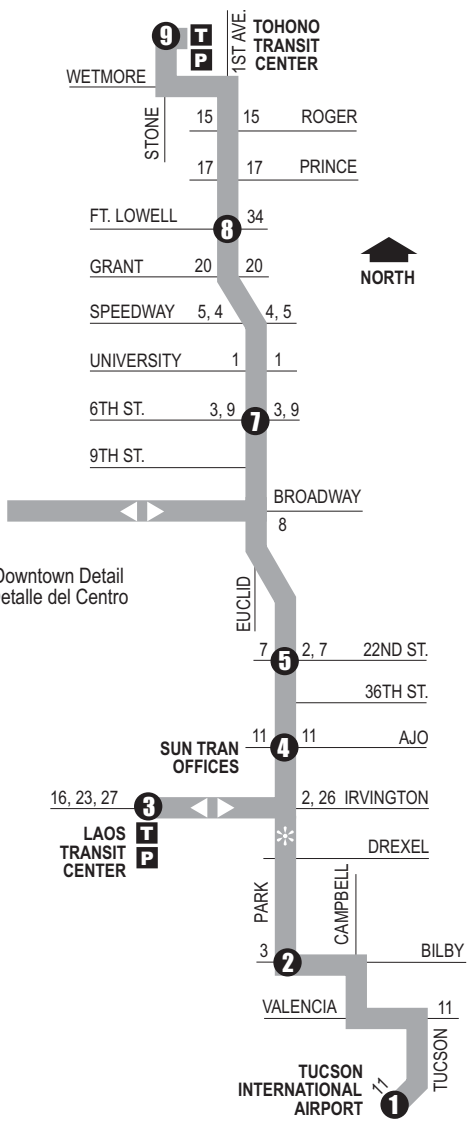

Route 6
S. PARK AVE./N. 1ST. AVE.

- Sunnyside High School
- Tucson International Airport
- Roy Lao Transit Center
- El Pueblo Neighborhood Center
- Sun Tran Office
- Downtown (Centro)
- Ronstadt Transit Center
- Tucson High School
- The University of Arizona
- Tohono Tadaí Transit Center

- T** Ronstadt Transit Center (Centro de Tránsito)
Connecting Service to Routes
(Servicio de Conexión de las Rutas)—
1-2-3-4-6-7-8-9-10-16-19-21-22-23-81-
82-83-102-103-105-106-391
- T** Laos Transit Center (Centro de Tránsito)
Connecting Service to Routes
(Servicio de Conexión de las Rutas)—
2-6-8-11-16-23-24-26-27-29-50-186
- T** Tohono Transit Center (Centro de Tránsito)
Connecting Service to Routes
(Servicio de Conexión de las Rutas)—
6-10-15-16-19-34-61-105-162
- P** Park & Ride Lots (Estacione y Viaje)
South of Tohono Tadaí Transit Center—
Stone/Wetmore
Laos Transit Center/Irvington
- A** See page 2 for details
(Vea detalles en la pagina 3)

Route 6 SUN / Northbound

1	2	3	4	5	6	7	8	9	To Route
618	627	637	644	650	657	704	712	725	—
718	727	737	744	750	757	804	812	825	—
818	827	837	844	850	857	904	912	925	—
918	927	937	944	950	957	1004	1012	1025	—
1018	1027	1037	1044	1050	1057	1104	1112	1125	—
1118	1127	1137	1144	1150	1157	1204	1212	1225	—
1218	1227	1237	1244	1250	1257	104	112	125	—
118	127	137	144	150	157	204	212	225	—
218	227	237	244	250	257	304	312	325	—
318	327	337	344	350	357	404	412	425	—
418	427	437	444	450	457	504	512	525	—
518	527	537	544	550	557	604	612	625	—
618	627	637	644	650	657	704	712	725	—
718	727	737	744	750	757	804	812	825	—