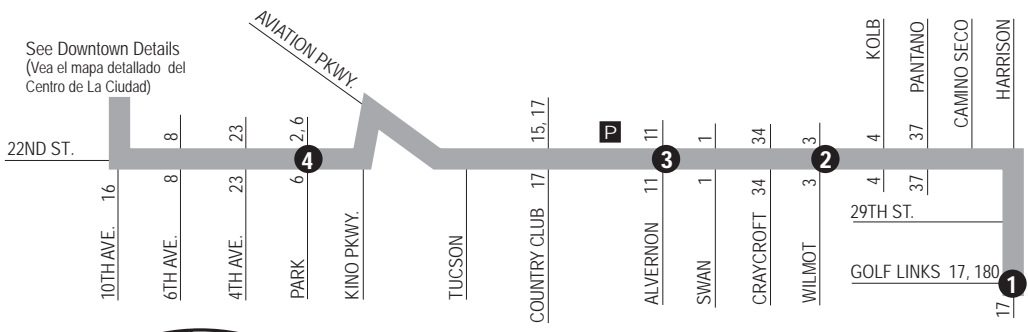

Route 7

22ND ST.

See Downtown Details
(Vea el mapa detallado del
Centro de La Ciudad)

Downtown Detail
Detalle del Centro

- Miller-Golf Links Library
- Rincon Station Post Office
- Palo Verde High School
- Columbus Branch Library
- Reid Park Zoo/Hi Corbett Field
- Downtown (Centro)
- Ronstadt Transit Center
- Special Services Office
- ADA Eligibility Office

- T** Ronstadt Transit Center (Centro de Tránsito)
Connecting Service to Routes
(Servicio de Conexión de las Rutas)—
1-2-3-4-6-7-8-9-10-16-19-21-22-23-81-
82-83-102-103-105-106-391
- P** Park & Ride Lot (Estacione y Viaje)
22nd Street/Randolph Way
- !** See page 2 for details
(Vea detalles en la pagina 3)