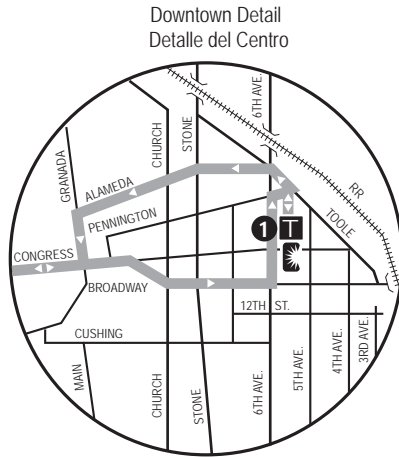

Route 22
GRANDE

- West Grant Industrial Center
- El Rio Neighborhood Center
- Downtown (Centro)
- Ronstadt Transit Center
- Arizona School for the Deaf and Blind (ASDB)

T Ronstadt Transit Center (Centro de Tránsito)
Connecting to/(Conexión a):
Sun Tran — 1,2,3,4,6,7,8,9,10,16,19,21,23
Sun Express — 101X-110X
Sun Shuttle — 421
Cat Tran — USA Route

Route 22 M-F / Northbound

Downtown — Ronstadt Ctr. (1)	Riverview at Speedway (2)	Grant at Silverbell (3)
554	606	614
620	636	644
650	706	714
720	736	744
750	806	814
823	839	847
853	909	917
924	939	947
954	1009	1017
1024	1039	1047
1054	1109	1117
1124	1139	1147
1154	1209	1217
1224	1239	1247
1254	109	117
121	136	144
151	206	214
220	236	244
250	306	314
320	336	344
350	406	414
420	436	444
450	506	514
520	536	544
550	606	614
620	636	644
650	706	714
752	806	814
852	906	914
952	1006	1014
1052	1106	1114

Route 22 M-F / Southbound

Grant at Silverbell (3)	Riverview at Speedway (2)	Downtown — Ronstadt Ctr. (1)
518	525	540
544	551	606
614	622	640
644	652	710
714	722	740
744	752	810
814	822	840
847	855	913
917	924	940
947	954	1010
1017	1024	1040
1047	1054	1110
1117	1124	1140
1147	1154	1210
1217	1224	1240
1247	1254	110
117	124	140
144	151	207
214	222	240
244	252	310
314	322	340
344	352	410
414	422	440
444	452	510
514	522	540
544	552	610
614	622	640
644	652	710
714	721	736
814	821	836
914	921	936
1014	1021	1036

Route 22 SUN / Southbound

3	2	1
718	725	736
818	825	836
918	925	936
1018	1025	1036
1118	1125	1136
1218	1225	1236
118	125	136
218	225	236
318	325	336
418	425	436
518	525	536
618	625	636
718	725	736
818	825	836