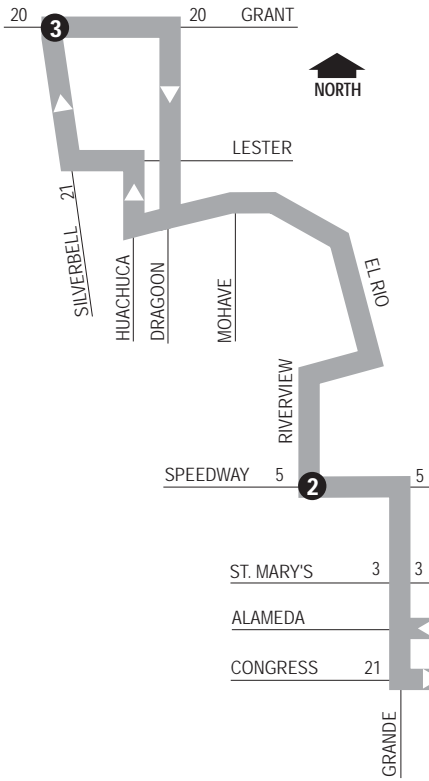

Route 22
GRANDE

- West Grant Industrial Center
- El Rio Neighborhood Center
- Downtown (Centro)
- Ronstadt Transit Center
- Arizona School for the Deaf and Blind (ASDB)

T Ronstadt Transit Center (Centro de Tránsito)
Connecting to/(Conexión a):
Sun Tran — 1,2,3,4,6,7,8,9,10,16,19,21,23
Sun Express — 101X-110X
Sun Shuttle — 421
Cat Tran — USA Route

Route 22 M-F / Northbound

Downtown — Ronstadt Ctr. (1)	Riverview at Speedway (2)	Grant at Silverbell (3)
554	606	614
620	636	644
650	706	714
720	736	744
750	806	814
823	839	847
853	909	917
924	939	947
954	1009	1017
1024	1039	1047
1054	1109	1117
1124	1139	1147
1154	1209	1217
1224	1239	1247
1254	109	117
121	136	144
151	206	214
220	236	244
250	306	314
320	336	344
350	406	414
420	436	444
450	506	514
520	536	544
550	606	614
620	636	644
650	706	714
752	806	814
852	906	914
952	1006	1014
1052	1106	1114

Route 22 SUN / Northbound

1	2	3
700	710	718
800	810	818
900	910	918
1000	1010	1018
1100	1110	1118
1200	1210	1218
100	110	118
200	210	218
300	310	318
400	410	418
500	510	518
600	610	618
700	710	718
800	810	818

Route 22 SUN / Southbound

3	2	1
718	725	736
818	825	836
918	925	936
1018	1025	1036
1118	1125	1136
1218	1225	1236
118	125	136
218	225	236
318	325	336
418	425	436
518	525	536
618	625	636
718	725	736
818	825	836