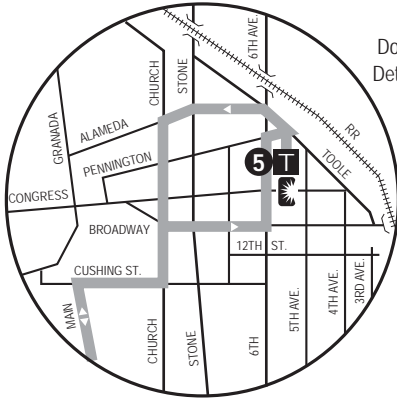

# Route 7

22ND ST.

See Downtown Details  
(Vea el mapa detallado del  
Centro de La Ciudad)

Downtown Detail  
Detalle del Centro

- Miller-Golf Links Library
- Rincon Station Post Office
- Palo Verde High School
- Columbus Branch Library
- Reid Park Zoo/Hi Corbett Field
- Downtown (Centro)
- Ronstadt Transit Center
- Special Services Office
- ADA Eligibility Office

- T** Ronstadt Transit Center (Centro de Tránsito)  
Connecting to/(Conexión a):  
Sun Tran — 1,2,3,4,6,8,9,10,16,19,21,22,23  
Sun Express — 101X-110X  
Sun Shuttle — 421  
Cat Tran — USA Route
- P** Park & Ride Lot (Estacione y Viaje)  
22nd Street/Randolph Way

## Route 7 M-F / Westbound

Harrison at Golf Links	22nd St. at Wilmot	22nd St. at Alvernon	22nd St. at Park	Downtown - Ronstadt Ctr.
1	2	3	4	5
606	621	634	643	655
633	649	702	712	725
703	719	732	742	755
733	749	802	812	825
803	819	832	842	855
833	849	902	912	925
903	919	932	942	955
933	949	1002	1012	1025
1003	1019	1032	1042	1055
1033	1049	1102	1112	1125
1103	1119	1132	1142	1155
1133	1149	1202	1212	1225
1203	1219	1232	1242	1255
1233	1249	102	112	125
103	119	132	142	155
130	146	159	212	225
200	216	229	242	255
226	242	255	308	321
230	246	259	312	325
300	316	329	342	355
331	347	400	412	425
401	417	430	442	455
431	447	500	512	525
501	517	530	542	555
534	550	603	613	625
604	620	633	643	655
639	653	704	713	725
739	753	804	813	825
839	853	904	913	925
939	953	1004	1013	1025
1039	1053	1104	1113	1125

Note: Route 7 eastbound buses do not stop on 22nd Street at Mountain.

*Nota: Los autobuses de la Ruta 7 hacia el este no paran en la Calle 22 y Mountain.*