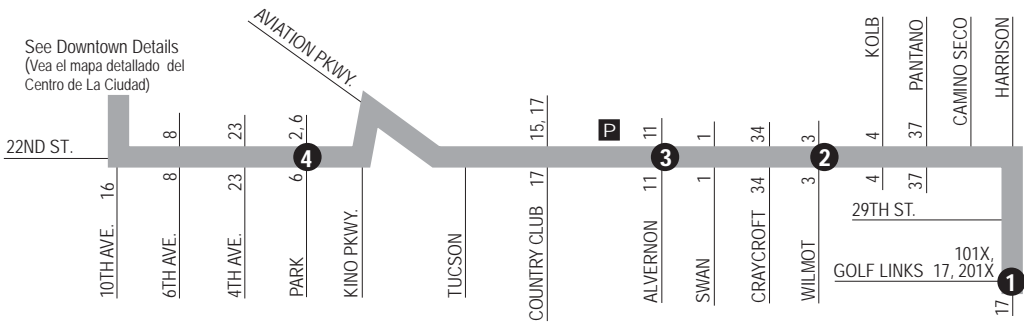

# Route 7

22ND ST.

See Downtown Details  
(Vea el mapa detallado del  
Centro de La Ciudad)

Downtown Detail  
Detalle del Centro

- Miller-Golf Links Library
- Rincon Station Post Office
- Palo Verde High School
- Columbus Branch Library
- Reid Park Zoo/Hi Corbett Field
- Downtown (Centro)
- Ronstadt Transit Center
- Special Services Office
- ADA Eligibility Office

- T** Ronstadt Transit Center (Centro de Tránsito)  
Connecting to/(Conexión a):  
Sun Tran — 1,2,3,4,6,8,9,10,16,19,21,22,23  
Sun Express — 101X-110X  
Sun Shuttle — 421  
Cat Tran — USA Route
- P** Park & Ride Lot (Estacione y Viaje)  
22nd Street/Randolph Way

## Route 7 M-F / Westbound

Harrison at Golf Links	22nd St. at Wilmot	22nd St. at Alvernon	22nd St. at Park	Downtown - Ronstadt Ctr.
1	2	3	4	5
606	621	634	643	655
633	649	702	712	725
703	719	732	742	755
733	749	802	812	825
803	819	832	842	855
833	849	902	912	925
903	919	932	942	955
933	949	1002	1012	1025
1003	1019	1032	1042	1055
1033	1049	1102	1112	1125
1103	1119	1132	1142	1155
1133	1149	1202	1212	1225
1203	1219	1232	1242	1255
1233	1249	102	112	125
103	119	132	142	155
130	146	159	212	225
200	216	229	242	255
226	242	255	308	321
230	246	259	312	325
300	316	329	342	355
331	347	400	412	425
401	417	430	442	455
431	447	500	512	525
501	517	530	542	555
534	550	603	613	625
604	620	633	643	655
639	653	704	713	725
739	753	804	813	825
839	853	904	913	925
939	953	1004	1013	1025
1039	1053	1104	1113	1125