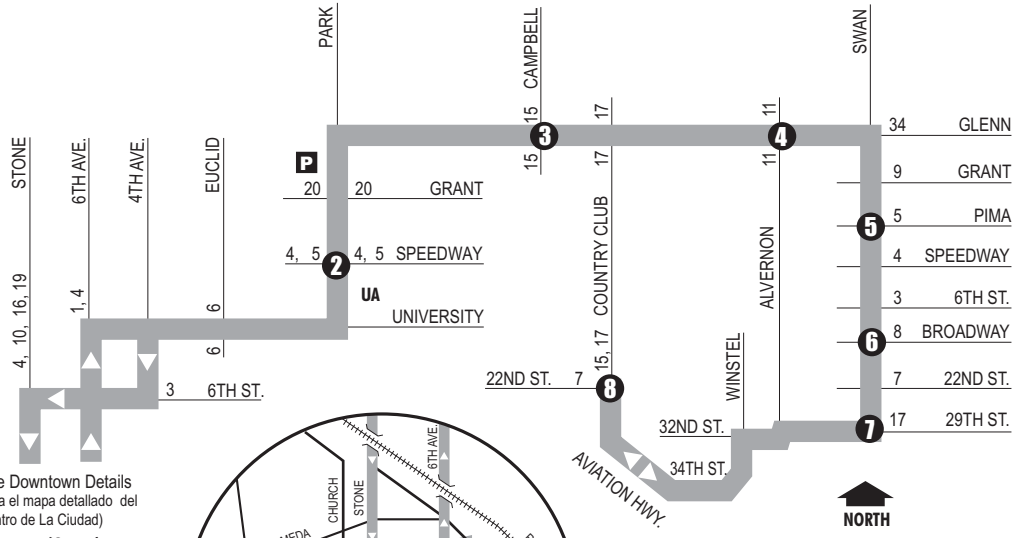

Route 1
GLENN/SWAN

See Downtown Details
(Vea el mapa detallado del
Centro de La Ciudad)

- Downtown (Centro)**
- Special Services Office**
- ADA Eligibility Office**
- Ronstadt Transit Center**
- The University of Arizona**
- Arizona Historical Society**
- Salpointe High School**

Downtown Detail —
Detalle del Centro —

- P** Park & Ride Lot (Estacione y Viaje)
Coronado Baptist Church—Park/Copper
- T** Ronstadt Transit Center (Centro de Tránsito)
Connecting Service to Routes
(Servicio de Conexión de las Rutas)—
2-3-4-6-7-8-9-10-16-19-21-22-23-101X-102X
103X-104X-105X-107X-108X-109X-110X

Route 1 SAT / Southbound

Country Club at 23rd St.	Swan at 29th St.	Swan at Broadway	Swan at Pima	Glenn at Alvernon	Glenn at Campbell	Park at Speedway	Downtown-Ronsstadt Ctr.
8	7	6	5	4	3	2	1
630	642	648	653	701	707	714	725
730	742	748	753	801	807	814	825
826	838	845	850	858	905	913	925
926	938	945	950	958	1005	1013	1025
1026	1038	1045	1050	1058	1105	1113	1125
1126	1138	1145	1150	1158	1205	1213	1225
1226	1238	1245	1250	1258	105	113	125
126	138	145	150	158	205	213	225
226	238	245	250	258	305	313	325
326	338	345	350	358	405	413	425
426	438	445	450	458	505	513	525
526	538	545	550	558	605	613	625
626	638	645	650	658	705	713	725
726	738	745	750	758	805	813	825
826	838	845	850	858	905	913	925