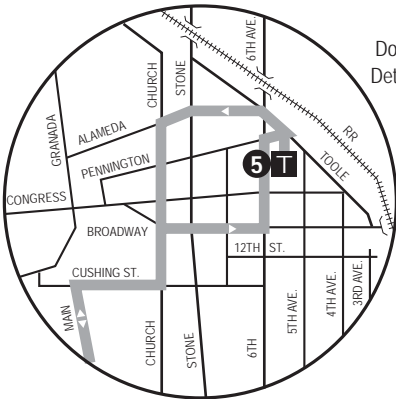

Route 7

See Downtown Details
(Vea el mapa detallado del Centro de La Ciudad)

Downtown Detail
Detalle del Centro

- Miller-Golf Links Library
- Rincon Station Post Office
- Palo Verde High School
- Columbus Branch Library
- Reid Park Zoo/Hi Corbett Field
- Downtown (Centro)
- Ronstadt Transit Center
- Special Services Office
- ADA Eligibility Office

- T** Ronstadt Transit Center (Centro de Tránsito)
Connecting Service to Routes
(Servicio de Conexión de las Rutas)—
1-2-3-4-6-8-9-10-16-19-21-22-23-101X-102X
103X-104X-105X-107X-108X-109X-110X
- P** Park & Ride Lot (Estacione y Viaje)
22nd Street/Randolph Way
- !** See page 2 for details
(Vea detalles en la pagina 3)

Route 7 M-F / Westbound

Route 7 M-F / Eastbound

1	2	3	4	5
Harrison at Golf Links	22nd St. at Wilmot	22nd St. at Alvernon	22nd St. at Park	Downtown Ronstadt Ctr.
606	621	634	643	655
633	649	702	712	725
703	719	732	742	755
733	749	802	812	825
803	819	832	842	855
833	849	902	912	925
903	919	932	942	955
933	949	1002	1012	1025
1003	1019	1032	1042	1055
1033	1049	1102	1112	1125
1103	1119	1132	1142	1155
1133	1149	1202	1212	1225
1203	1219	1232	1242	1255
1233	1249	102	112	125
103	119	132	142	155
130	146	159	212	225
200	216	229	242	255
226	242	255	308	321
230	246	259	312	325
300	316	329	342	355
331	347	400	412	425
401	417	430	442	455
431	447	500	512	525
501	517	530	542	555
534	550	603	613	625
604	620	633	643	655
639	653	704	713	725
739	753	804	813	825
839	853	904	913	925
939	953	1004	1013	1025
1039	1053	1104	1113	1125