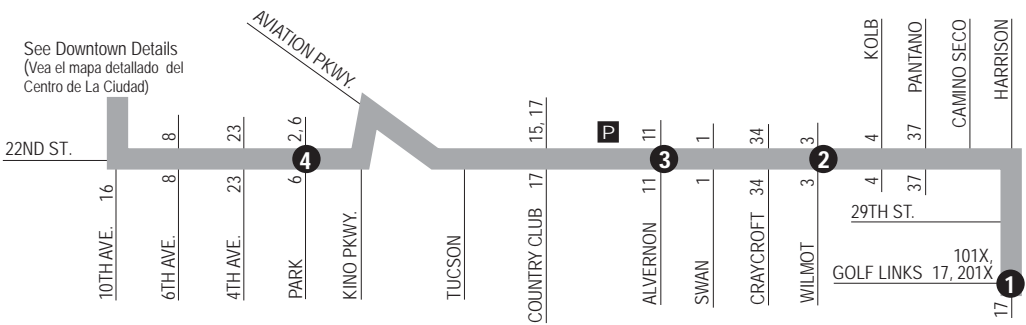

Route 7

See Downtown Details
(Vea el mapa detallado del Centro de La Ciudad)

Downtown Detail
Detalle del Centro

- Miller-Golf Links Library
- Rincon Station Post Office
- Palo Verde High School
- Columbus Branch Library
- Reid Park Zoo/Hi Corbett Field
- Downtown (Centro)
- Ronstadt Transit Center
- Special Services Office
- ADA Eligibility Office

- T** Ronstadt Transit Center (Centro de Tránsito)
Connecting Service to Routes
(Servicio de Conexión de las Rutas)—
1-2-3-4-6-8-9-10-16-19-21-22-23-101X-102X
103X-104X-105X-107X-108X-109X-110X
- P** Park & Ride Lot (Estacione y Viaje)
22nd Street/Randolph Way
- !** See page 2 for details
(Vea detalles en la pagina 3)

Route 7 M-F / Westbound

Route 7 M-F / Eastbound

1	2	3	4	5
Harrison at Golf Links	22nd St. at Wilmot	22nd St. at Alvernon	22nd St. at Park	Downtown Ronstadt Ctr.
606	621	634	643	655
633	649	702	712	725
703	719	732	742	755
733	749	802	812	825
803	819	832	842	855
833	849	902	912	925
903	919	932	942	955
933	949	1002	1012	1025
1003	1019	1032	1042	1055
1033	1049	1102	1112	1125
1103	1119	1132	1142	1155
1133	1149	1202	1212	1225
1203	1219	1232	1242	1255
1233	1249	102	112	125
103	119	132	142	155
130	146	159	212	225
200	216	229	242	255
226	242	255	308	321
230	246	259	312	325
300	316	329	342	355
331	347	400	412	425
401	417	430	442	455
431	447	500	512	525
501	517	530	542	555
534	550	603	613	625
604	620	633	643	655
639	653	704	713	725
739	753	804	813	825
839	853	904	913	925
939	953	1004	1013	1025
1039	1053	1104	1113	1125