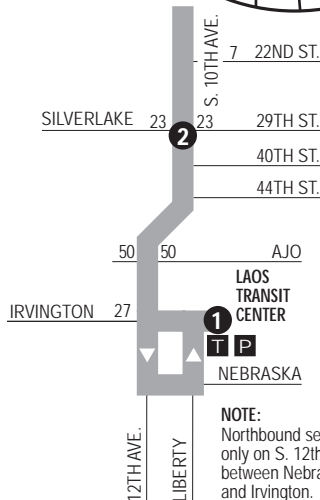

**P** Park & Ride Lots (Estacione y Viaje)  
 Ina/Via Ponte  
 Oracle Plaza—Oracle/Orange Grove  
 Laos Transit Center/Irvington  
 South of Tohono Tadaí Transit Center—Stone/Wetmore

**T** Ronstadt Transit Center (Centro de Tránsito)  
 Connecting Service to Routes  
 (Servicio de Conexión de las Rutas)—  
 1-2-3-4-6-7-8-9-10-19-21-22-23-101X-102X  
 103X-104X-105X-107X-108X-109X-110X

■ ■ ■ Designated trips only  
 (Viajes designados solamente)

⚠ See page 2 for details  
 (Vea detalles en la pagina 3)

Downtown Detail  
 Detalle del Centro

Laos Transit Center Detail

**NOTE:**  
 Northbound service  
 only on S. 12th Ave.  
 between Nebraska  
 and Irvington.

# Route 16 M-F / Northbound

## Route 16 SUN / Southbound

8	7	6	5	4	3	2	1
—	—	628	642	655	708	718	733
—	—	—	712	725	738	748	803
710	721	728	742	755	808	818	833
—	—	—	812	825	838	848	903
810	821	828	842	855	908	918	933
—	—	—	912	925	938	948	1003
910	921	928	942	955	1008	1018	1033
—	—	—	1012	1025	1038	1048	1103
1010	1021	1028	1042	1055	1108	1118	1133
—	—	—	1112	1125	1138	1148	1203
1110	1121	1128	1142	1155	1208	1218	1233
—	—	—	1212	1225	1238	1248	103
1210	1221	1228	1242	1255	108	118	133
—	—	—	112	125	138	148	203
110	121	128	142	155	208	218	233
—	—	—	212	225	238	248	303
210	221	228	242	255	308	318	333
—	—	—	312	325	338	348	403
310	321	328	342	355	408	418	433
—	—	—	412	425	438	448	503
410	421	428	442	455	508	518	533
—	—	—	512	525	538	548	603
510	521	528	542	555	608	618	633
—	—	—	612	625	638	648	703
610	621	628	642	655	708	718	733
—	—	—	712	725	738	748	803
702	713	720	734	747	800	810	825