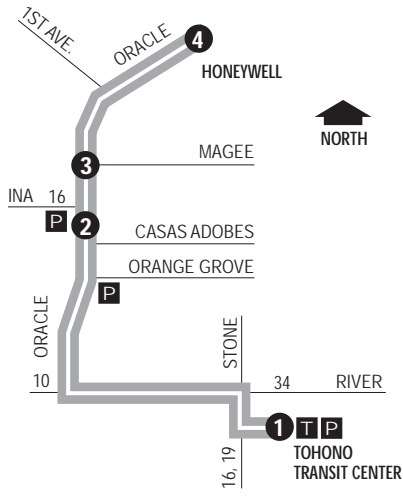

Route 312X

ORO VALLEY-TOHONO EXPRESS

- Tohono Tadaí Transit Center**
Tucson Mall
Honeywell
- T** Tohono Transit Center (Centro de Tránsito)
 Connecting Service to Routes
 (Servicio de Conexión de las Rutas)—
 6-10-15-16-19-34-61-105X
 - P** Park & Ride Lots (Estacione y Viaje)
 Ina/Via Ponte
 Oracle Plaza—Oracle/Orange Grove
 South of Tohono Tadaí Transit Center —
 Stone/Wetmore
 - !** See page 2 for details
 (Vea detalles en la pagina 3)

Route 312X M-F / Northbound **Route 312X M-F / Southbound**

Tohono Tadaí Transit Ctr. P	Oracle at Magee	Oracle at Honeywell	Oracle at Honeywell	Oracle at Magee	Oracle at Ina	Tohono Tadaí Transit Ctr. P
1	3	4	4	3	2	1
532	546	557	557	608	612	623
632	646	657	657	708	712	723
732	746	757	757	808	812	823
411	425	436	436	447	451	502
511	525	536	536	547	551	602
611	625	636	636	647	651	702

Oro Valley-Tohono Express serves all stops between Honeywell and Orange Grove Road.
 Route 312X buses will adhere to all time points along the route.
 Express buses only serve stops with express bus stop signs.

Oro Valley-Tohono Express da servicio a todas las paradas entre Honeywell y Orange Grove Road.
 Los autobuses de la Ruta 162 seguirán los puntos de partida designados de las intersecciones.
 Los autobuses express solo pararán en las paradas designadas express.