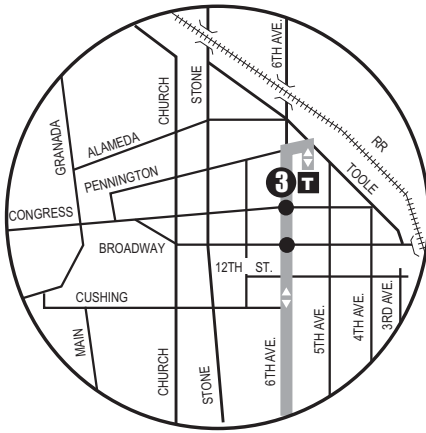

# Route 18

## S. 6TH AVENUE

See Downtown Detail  
(Vea el mapa detallado del  
Centro de La Ciudad)

- |                                      |                                      |
|--------------------------------------|--------------------------------------|
| <i>DES at El Pueblo Center</i>       | <i>Sam Lena-South Tucson Library</i> |
| <i>Roy Laos Transit Center</i>       | <i>Downtown (Centro)</i>             |
| <i>El Pueblo Neighborhood Center</i> | <i>La Frontera Center</i>            |
| <i>Tucson Rodeo Grounds</i>          | <i>(6th Ave./14th St.)</i>           |
| <i>Veteran's Hospital</i>            | <i>Children's Museum</i>             |
| <i>Southgate Shopping Center</i>     | <i>Armory Park</i>                   |
| <i>South Tucson</i>                  | <i>Ronstadt Transit Center</i>       |

## Route 18 SUN Southbound

Downtown - Ronstadt Ctr.	6th Ave. at 29th St.	Laos Transit Center
3	2	1
635	642	654
655	702	714
715	722	734
735	742	754
755	802	814
815	822	834
835	842	854
854	901	913
915	923	936
935	943	956
955	1003	1016
1015	1023	1036
1035	1043	1056
1055	1103	1116
1115	1123	1136
1135	1143	1156
1155	1203	1216
1215	1223	1236
1235	1243	1256
1255	103	116
115	123	136
135	143	156
155	203	216
215	223	236
235	243	256
255	303	316
315	323	336
335	343	356
355	403	416
415	423	436
435	443	456
455	503	516
515	523	536
535	543	556
555	603	616
615	622	634
635	642	654
655	702	714
715	722	734
735	742	754
755	802	814
815	822	834