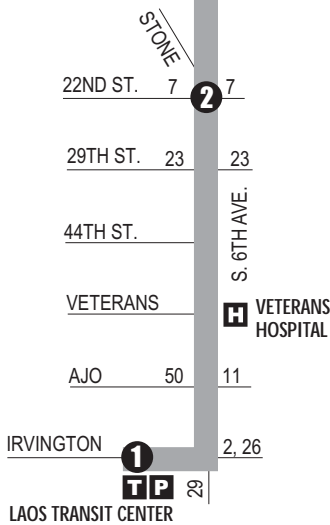

# Route 18

## S. 6TH AVENUE

See Downtown Detail  
(Vea el mapa detallado del  
Centro de La Ciudad)

- |                                      |                                      |
|--------------------------------------|--------------------------------------|
| <i>DES at El Pueblo Center</i>       | <i>Sam Lena-South Tucson Library</i> |
| <i>Roy Laos Transit Center</i>       | <i>Downtown (Centro)</i>             |
| <i>El Pueblo Neighborhood Center</i> | <i>La Frontera Center</i>            |
| <i>Tucson Rodeo Grounds</i>          | <i>(6th Ave./14th St.)</i>           |
| <i>Veteran's Hospital</i>            | <i>Children's Museum</i>             |
| <i>Southgate Shopping Center</i>     | <i>Armory Park</i>                   |
| <i>South Tucson</i>                  | <i>Ronstadt Transit Center</i>       |

## Route 18 SUN Southbound

Downtown - Ronstadt Ctr.	6th Ave. at 29th St.	Laos Transit Center
3	2	1
635	642	654
655	702	714
715	722	734
735	742	754
755	802	814
815	822	834
835	842	854
854	901	913
915	923	936
935	943	956
955	1003	1016
1015	1023	1036
1035	1043	1056
1055	1103	1116
1115	1123	1136
1135	1143	1156
1155	1203	1216
1215	1223	1236
1235	1243	1256
1255	103	116
115	123	136
135	143	156
155	203	216
215	223	236
235	243	256
255	303	316
315	323	336
335	343	356
355	403	416
415	423	436
435	443	456
455	503	516
515	523	536
535	543	556
555	603	616
615	622	634
635	642	654
655	702	714
715	722	734
735	742	754
755	802	814
815	822	834