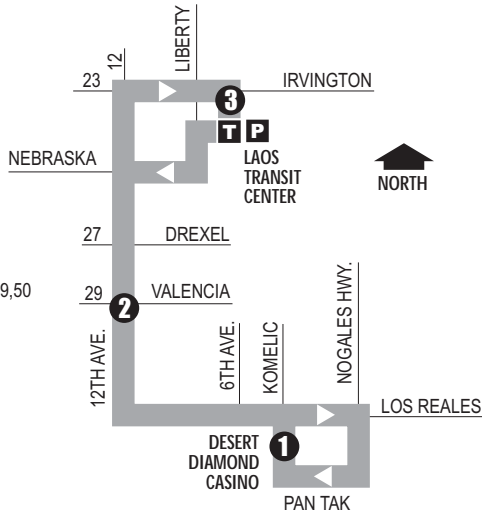

Route 24

12TH AVENUE

Roy Laos Transit Center
 Tucson Rodeo Grounds
 DES at El Pueblo Center
 El Pueblo Neighborhood Center
 Desert Diamond Casino

P Park & Ride Lot (Estacione y Viaje)
 Laos Transit Center/Irvington

T Laos Transit Center (Centro de Tránsito)
 Connecting to/(Conexión a):
 Sun Tran — 2, 11, 12, 18, 23, 26, 25, 27, 29, 50
 Sun Express — 203X, 204X
 Sun Shuttle — 421, 430, 440, 486

Route 24 M-F Northbound

Route 24 M-F Southbound

Laos Transit Center P	12th Ave. at Valencia	Desert Diamond at Nogales Hwy.
3	2	1
420	429	436
520	529	536
619	629	636
648	659	706
718	729	736
748	759	806
818	829	836
848	859	906
918	929	936
948	959	1006
1018	1029	1036
1048	1059	1106
1118	1129	1136
1148	1159	1206
1218	1229	1236
1248	1259	106
118	129	136
148	159	206
218	229	236
248	259	306
318	329	336
348	359	406
418	429	436
448	459	506
518	529	536
549	559	606
619	629	636
650	659	706
750	759	806
850	859	906

Route 24 SUN Southbound

Laos Transit Center P	12th Ave. at Valencia	Desert Diamond at Nogales Hwy.
3	2	1
724	735	742
824	835	842
924	935	942
1024	1035	1042
1124	1135	1142
1224	1235	1242
124	135	142
224	235	242
324	335	342
424	435	442
524	535	542
624	635	642
724	735	742