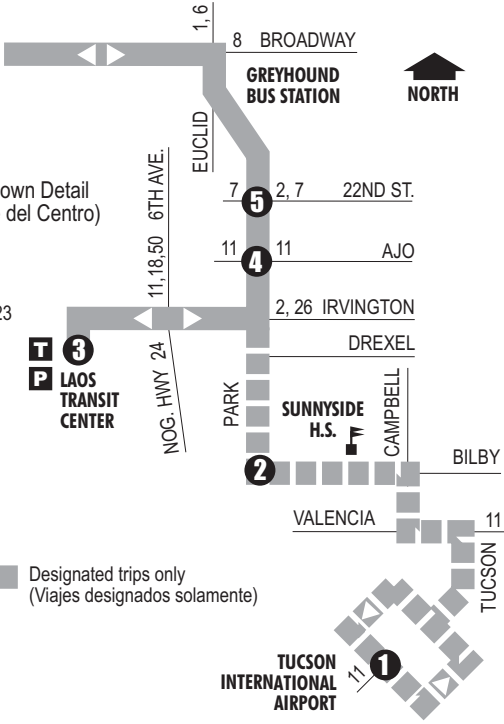

Route 25

S. PARK AVENUE

- Downtown (Centro)
- Ronstadt Transit Center
- Greyhound Bus Station
- La Frontera Center
- Roy Laos Transit Center
- DES at El Pueblo Center
- El Pueblo Neighborhood Center
- Tucson Rodeo Grounds
- Tucson Marketplace
- Sunnyside High School
- Tucson International Airport

T Ronstadt Transit Center (Centro de Tránsito)
 Connecting to/(Conexión a):
 Sun Tran — 1,2,3,4,6,7,8,10,12,16,18,19,21,22,23
 Sun Express — 102X AM, 103X, 105X, 107X, 109X, 110X
 Sun Link streetcar
 Sun Shuttle — 421

T Laos Transit Center (Centro de Tránsito)
 Connecting to/(Conexión a):
 Sun Tran — 2,11,12,18,23,24,26,27,29,50
 Sun Express — 203X,204X
 Sun Shuttle — 421,430,440,486

P Park & Ride Lots (Estacione y Viaje)
 Laos Transit Center/Irvington

Sun Link Transfer Point (Puntos de Transbordo a Sun Link)
 — University/Euclid
 ● Sun Link stops (paradas de Sun Link)

Route 25 M-F / Northbound

Tucson Airport	Park at Bilby	Laos Transit Center	Park at Ajo	Park at 22nd St	6th Ave. at Pennington
411	422	432	440	448	455
441	452	502	510	518	525
511	522	532	540	548	555
538	550	601	609	617	625
608	620	631	639	647	655
637	649	700	709	717	725
707	719	730	739	747	755
737	749	800	809	817	825
807	819	830	839	847	855
837	849	900	909	917	925
907	919	930	939	947	955
937	949	1000	1009	1017	1025
1007	1019	1030	1039	1047	1055
1037	1049	1100	1109	1117	1125
1107	1119	1130	1139	1147	1155
1137	1149	1200	1209	1217	1225
1207	1219	1230	1239	1247	1255
1237	1249	100	109	117	125
104	117	128	139	147	155
134	147	158	209	217	225
204	217	228	239	247	255
234	247	258	309	317	325
304	317	328	339	347	355
332	345	357	408	416	425
402	415	427	438	446	455
432	445	457	508	516	525
502	515	527	538	546	555
537	549	600	609	617	625
607	619	630	639	647	655
641	652	702	710	718	725
711	722	732	740	748	755
741	752	802	810	818	825
841	852	902	910	918	925
941	952	1002	1010	1018	1025
1041	1052	1102	1110	1118	1125
1141	1152	1202	1210	1218	1225