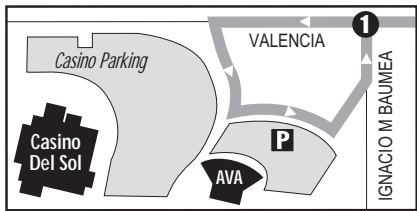

Route 27
MIDVALE PARK

Casino Del Sol Detail/Detalle del Casino Del Sol —

See Casino Del Sol Detail (Vea el mapa detallado del Casino Del Sol)

Sun Shuttle Transfer Point
(Puntos de Transbordo a Sun Shuttle)
Route 440 — Valencia at Midvale Park

- 5 T P** LAOS TRANSIT CENTER
- Casino Del Sol
- Xavier Post Office
- PCC — Desert Vista
- Roy Laos Transit Center
- DES at El Pueblo Center
- El Pueblo Neighborhood Center
- Tucson Rodeo Grounds
- Midvale/Drexel Heights
- P** Park & Ride Lots (Estacione y Viaje)
- Laos Transit Center/Irvington
- PCC Desert Vista Campus — Drexel/Calle Santa Cruz
- Casino del Sol/Valencia
- T** Laos Transit Center (Centro de Tránsito)
- Connecting to/(Conexión a):
- Sun Tran — 2, 11, 12, 18, 23, 24, 25, 26, 29, 50
- Sun Express — 203X, 204X
- Sun Shuttle — 421, 430, 440, 486
- ▲** Route 27 does not service Valencia/Commerce Loop SE