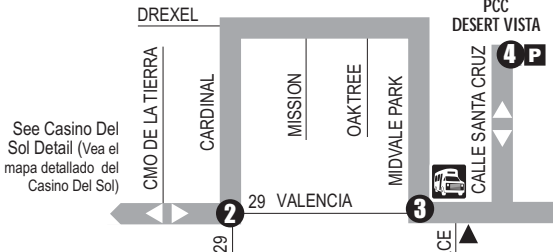

Route 27
MIDVALE PARK

Casino Del Sol Detail/Detalle del Casino Del Sol —

See Casino Del Sol Detail (Vea el mapa detallado del Casino Del Sol)

Sun Shuttle Transfer Point
(Puntos de Transbordo a Sun Shuttle)
Route 440 — Valencia at Midvale Park

- 5 T P** LAOS TRANSIT CENTER
- Casino Del Sol
- Xavier Post Office
- PCC — Desert Vista
- Roy Laos Transit Center
- DES at El Pueblo Center
- El Pueblo Neighborhood Center
- Tucson Rodeo Grounds
- Midvale/Drexel Heights
- P** Park & Ride Lots (Estacione y Viaje)
- Laos Transit Center/Irvington
- PCC Desert Vista Campus — Drexel/Calle Santa Cruz
- Casino del Sol/Valencia
- T** Laos Transit Center (Centro de Tránsito)
- Connecting to/(Conexión a):
- Sun Tran — 2, 11, 12, 18, 23, 24, 25, 26, 29, 50
- Sun Express — 203X, 204X
- Sun Shuttle — 421, 430, 440, 486
- ▲** Route 27 does not service Valencia/Commerce Loop SE