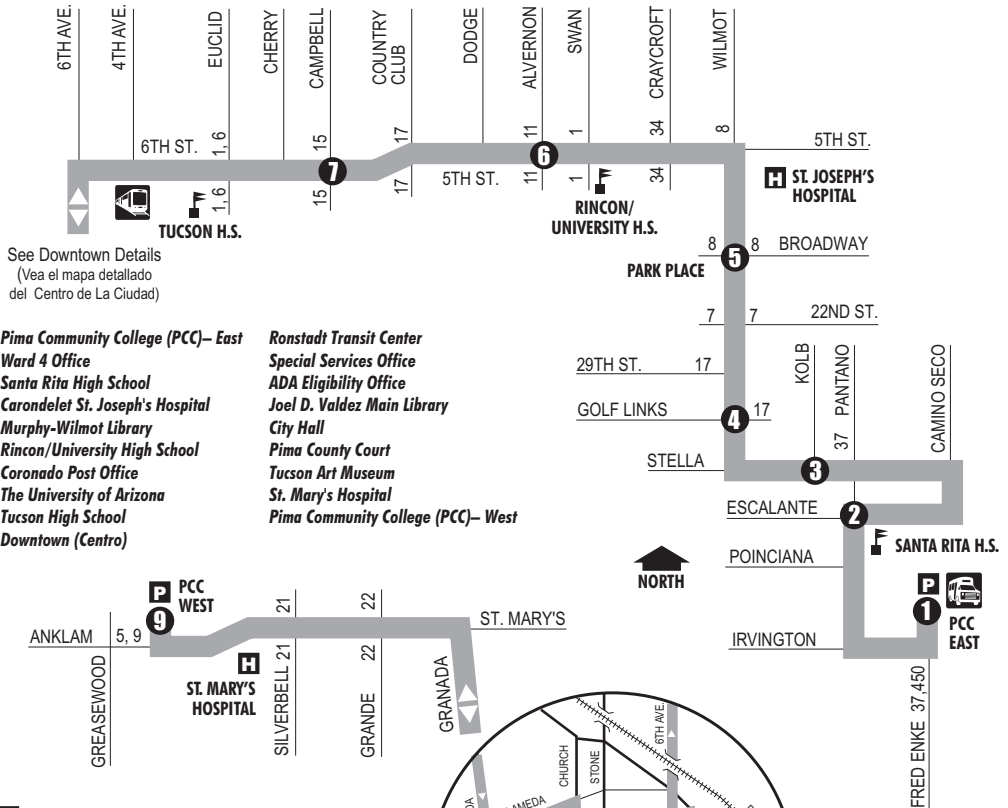

**Route 3**  
**6TH ST./WILMOT**

See Downtown Details  
(Vea el mapa detallado  
del Centro de La Ciudad)

- |   |   |
|---|---|
| <b>Pima Community College (PCC)– East</b> | <b>Ronstadt Transit Center</b>            |
| <b>Ward 4 Office</b>                      | <b>Special Services Office</b>            |
| <b>Santa Rita High School</b>             | <b>ADA Eligibility Office</b>             |
| <b>Carondelet St. Joseph's Hospital</b>   | <b>Joel D. Valdez Main Library</b>        |
| <b>Murphy-Wilmot Library</b>              | <b>City Hall</b>                          |
| <b>Rincon/University High School</b>      | <b>Pima County Court</b>                  |
| <b>Coronado Post Office</b>               | <b>Tucson Art Museum</b>                  |
| <b>The University of Arizona</b>          | <b>St. Mary's Hospital</b>                |
| <b>Tucson High School</b>                 | <b>Pima Community College (PCC)– West</b> |
| <b>Downtown (Centro)</b>                  |   |

Sun Link Transfer Point  
(Puntos de Transbordo a Sun Link)  
— 4th Ave./6th St.  
● Sun Link stops (paradas de Sun Link)

Sun Shuttle Transfer Points  
(Puntos de Transbordo a Sun Shuttle)  
Route 421 — Ronstadt Transit Center  
Route 450 — PCC East

## Route 3 SUN / Eastbound

9	8	7	6	5	4	3	2	1
646	700	709	716	729	736	741	751	758
746	800	809	816	829	836	841	851	858
845	900	909	917	931	939	945	955	1002
945	1000	1009	1017	1031	1039	1045	1055	1102
1045	1100	1109	1117	1131	1139	1145	1155	1202
1145	1200	1209	1217	1231	1239	1245	1255	102
1245	100	109	117	131	139	145	155	202
145	200	209	217	231	239	245	255	302
245	300	309	317	331	339	345	355	402
345	400	409	417	431	439	445	455	502
445	500	509	517	531	539	545	555	602
546	600	609	616	629	636	641	651	658
646	700	709	716	729	736	741	751	758