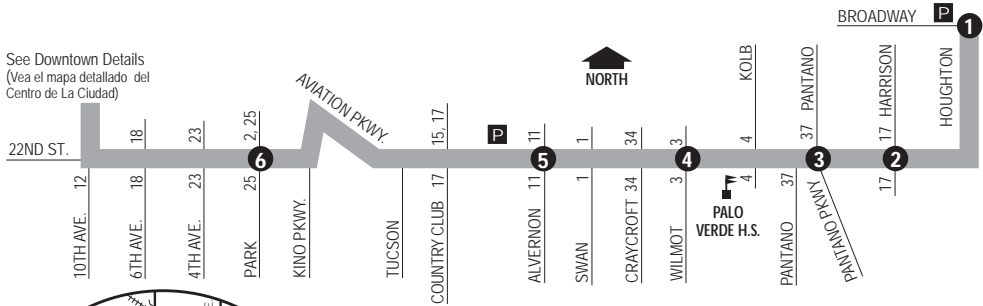

Route 7

22ND ST.

See Downtown Details
(Vea el mapa detallado del
Centro de La Ciudad)

Downtown Detail
(Detalle del Centro)

- MVD**
 Rincon Station Post Office
 Palo Verde High School
 Eckstrom-Columbus Library
 Reid Park Zoo/Hi Corbett Field
 Downtown (Centro)
 Tucson Convention Center
 Ronstadt Transit Center
 Joel D. Valdez Main Library
 Special Services Office
 ADA Eligibility Office
 Pima County Superior Court

- T** Ronstadt Transit Center (Centro de Tránsito)
 Connecting to/(Conexión a):
 Sun Tran — 1,2,3,4,6,8,10,12,16,18,19,21,22,23,25
 Sun Express — 102X AM, 103X, 105X, 107X,
 109X,110X
 Sun Link streetcar
 Sun Shuttle — 421
- P** Park & Ride Lot (Estacione y Viaje)
 22nd Street/Randolph Way
 Broadway/Houghton
- ST** Sun Link Transfer Point
 (Puntos de Transbordo a Sun Link)
 ● Sun Link stops (paradas de Sun Link)

Route 7 SUN / Eastbound

7	6	5	4	3	2	1
Downtown - Ronstadt Ctr.	22nd St. at Park	22nd St. at Alvernon	22nd St. at Wilmot	22nd St. at Pantano Pkwy	22nd St. at Harrison	Houghton at Broadway
700	715	730	742	749	754	800
800	815	830	842	849	854	900
900	916	932	944	952	958	1005
1000	1016	1032	1044	1052	1058	1105
1100	1116	1132	1144	1152	1158	1205
1200	1216	1232	1244	1252	1258	105
100	116	132	144	152	158	205
200	216	232	244	252	258	305
300	316	332	344	352	358	405
400	416	432	444	452	458	505
500	516	532	544	552	558	605
600	615	630	642	649	654	700
700	715	730	742	749	754	800