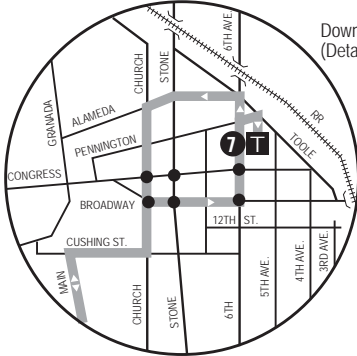

Route 7

22ND ST.

See Downtown Details
(Vea el mapa detallado del
Centro de La Ciudad)

Downtown Detail
(Detalle del Centro)

- MVD**
 Rincon Station Post Office
 Palo Verde High School
 Eckstrom-Columbus Library
 Reid Park Zoo/Hi Corbett Field
 Downtown (Centro)
 Tucson Convention Center
 Ronstadt Transit Center
 Joel D. Valdez Main Library
 Special Services Office
 ADA Eligibility Office
 Pima County Superior Court

- T** Ronstadt Transit Center (Centro de Tránsito)
 Connecting to/(Conexión a):
 Sun Tran — 1,2,3,4,6,8,10,12,16,18,19,21,22,23,25
 Sun Express — 102X AM, 103X, 105X, 107X,
 109X,110X
 Sun Link streetcar
 Sun Shuttle — 421
- P** Park & Ride Lot (Estacione y Viaje)
 22nd Street/Randolph Way
 Broadway/Houghton
- ST** Sun Link Transfer Point
 (Puntos de Transbordo a Sun Link)
 ● Sun Link stops (paradas de Sun Link)

Route 7 SUN / Eastbound

7	6	5	4	3	2	1
Downtown - Ronstadt Ctr.	22nd St. at Park	22nd St. at Alvernon	22nd St. at Wilmot	22nd St. at Pantano Pkwy	22nd St. at Harrison	Houghton at Broadway
700	715	730	742	749	754	800
800	815	830	842	849	854	900
900	916	932	944	952	958	1005
1000	1016	1032	1044	1052	1058	1105
1100	1116	1132	1144	1152	1158	1205
1200	1216	1232	1244	1252	1258	105
100	116	132	144	152	158	205
200	216	232	244	252	258	305
300	316	332	344	352	358	405
400	416	432	444	452	458	505
500	516	532	544	552	558	605
600	615	630	642	649	654	700
700	715	730	742	749	754	800