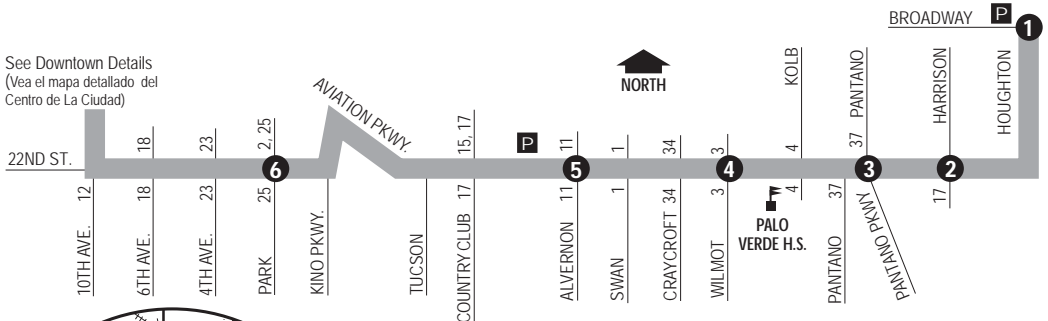

Route 7

22ND ST.

See Downtown Details
(Vea el mapa detallado del Centro de La Ciudad)

Downtown Detail
(Detalle del Centro)

- MVD**
 Rincon Station Post Office
 Palo Verde High School
 Eckstrom-Columbus Library
 Reid Park Zoo/Hi Corbett Field
 Downtown (Centro)
 Tucson Convention Center
 Ronstadt Transit Center
 Joel D. Valdez Main Library
 Special Services Office
 ADA Eligibility Office
 Pima County Superior Court

- T** Ronstadt Transit Center (Centro de Tránsito)
 Connecting to/(Conexión a):
 Sun Tran — 1,2,3,4,6,8,10,12,16,18,19,21,22,23,25
 Sun Express — 102X AM, 103X, 105X, 107X,
 109X,110X
 Sun Link streetcar
 Sun Shuttle — 421
- P** Park & Ride Lot (Estacione y Viaje)
 22nd Street/Randolph Way
 Broadway/Houghton
- ☐** Sun Link Transfer Point
 (Puntos de Transbordo a Sun Link)
 ● Sun Link stops (paradas de Sun Link)
- ⚠** See page 2 for details
 (Vea detalles en la pagina 3)