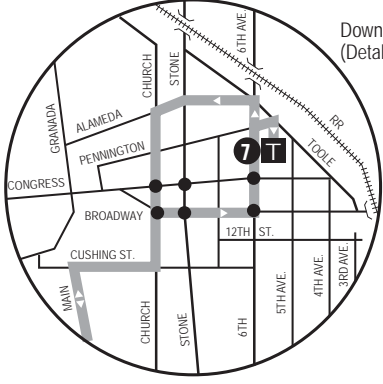

Route 7

22ND ST.

See Downtown Details
(Vea el mapa detallado del Centro de La Ciudad)

Downtown Detail
(Detalle del Centro)

- MVD**
 Rincon Station Post Office
 Palo Verde High School
 Eckstrom-Columbus Library
 Reid Park Zoo/Hi Corbett Field
 Downtown (Centro)
 Tucson Convention Center
 Ronstadt Transit Center
 Joel D. Valdez Main Library
 Special Services Office
 ADA Eligibility Office
 Pima County Superior Court

- T** Ronstadt Transit Center (Centro de Tránsito)
 Connecting to/(Conexión a):
 Sun Tran — 1,2,3,4,6,8,10,12,16,18,19,21,22,23,25
 Sun Express — 102X AM, 103X, 105X, 107X,
 109X,110X
 Sun Link streetcar
 Sun Shuttle — 421
- P** Park & Ride Lot (Estacione y Viaje)
 22nd Street/Randolph Way
 Broadway/Houghton
- ☐** Sun Link Transfer Point
 (Puntos de Transbordo a Sun Link)
 ● Sun Link stops (paradas de Sun Link)
- ⚠** See page 2 for details
 (Vea detalles en la pagina 3)