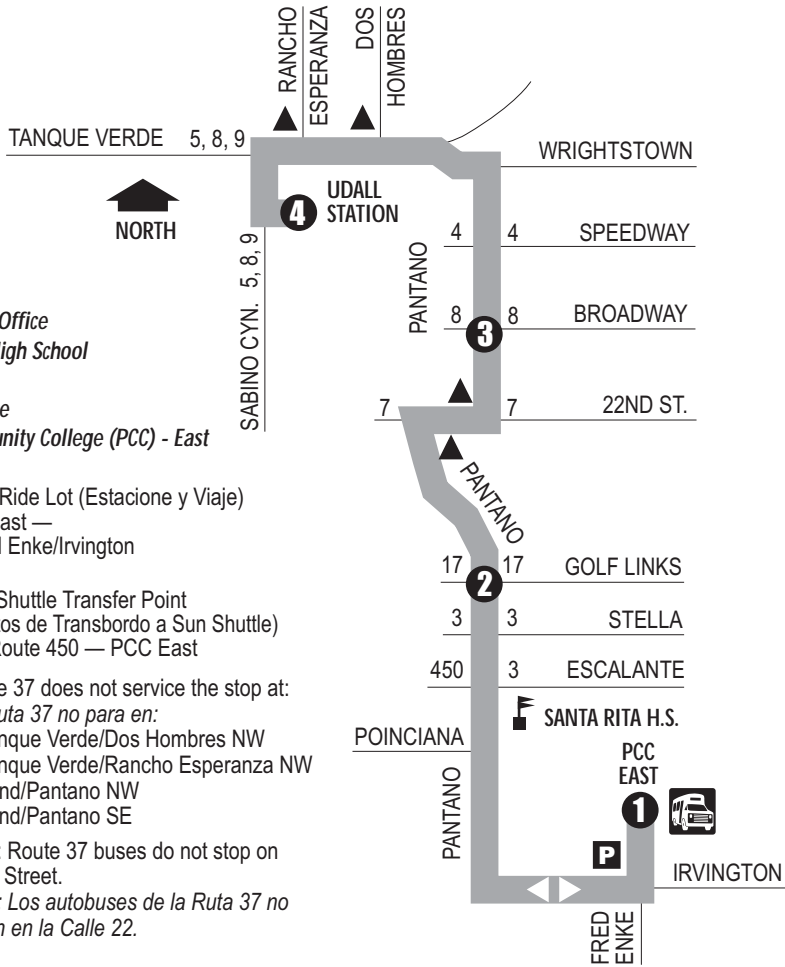

Route 37

PANTANO

- Udall Park
- Rincon Post Office
- Santa Rita High School
- Lincoln Park
- Ward 4 Office
- Pima Community College (PCC) - East

P Park & Ride Lot (Estacione y Viaje)
PCC East —
Fred Enke/Irvington

Sun Shuttle Transfer Point
(Puntos de Transbordo a Sun Shuttle)
Route 450 — PCC East

▲ Route 37 does not service the stop at:
La Ruta 37 no para en:
Tanque Verde/Dos Hombres NW
Tanque Verde/Rancho Esperanza NW
22nd/Pantano NW
22nd/Pantano SE

Note: Route 37 buses do not stop on
22nd Street.

*Nota: Los autobuses de la Ruta 37 no
paran en la Calle 22.*

Route 37 M-F / Northbound

PCC East	Pantano at Golf Links	Pantano at Broadway	Udall Station
1	2	3	4
532	540	547	556
603	613	621	632
633	643	651	702
703	713	721	732
733	743	751	802
803	813	821	832
833	843	851	902
904	914	922	933
934	944	952	1003
1004	1014	1022	1033
1034	1044	1052	1103
1104	1114	1122	1133
1134	1144	1152	1203
1204	1214	1222	1233
1234	1244	1252	103
104	114	122	133
133	143	151	202
201	211	220	231
231	241	250	301
301	311	320	331
332	342	351	402
403	412	421	432
433	442	451	502
503	512	521	532
538	547	556	607
610	618	625	634
640	648	655	704

Route 37 SUN / Southbound

4	3	2	1
707	716	723	731
807	816	823	831
906	916	924	933
1009	1019	1027	1036
1109	1119	1127	1136
1209	1219	1227	1236
109	119	127	136
209	219	227	236
309	319	327	336
409	419	427	436
509	519	527	536
608	617	624	632
707	716	723	731