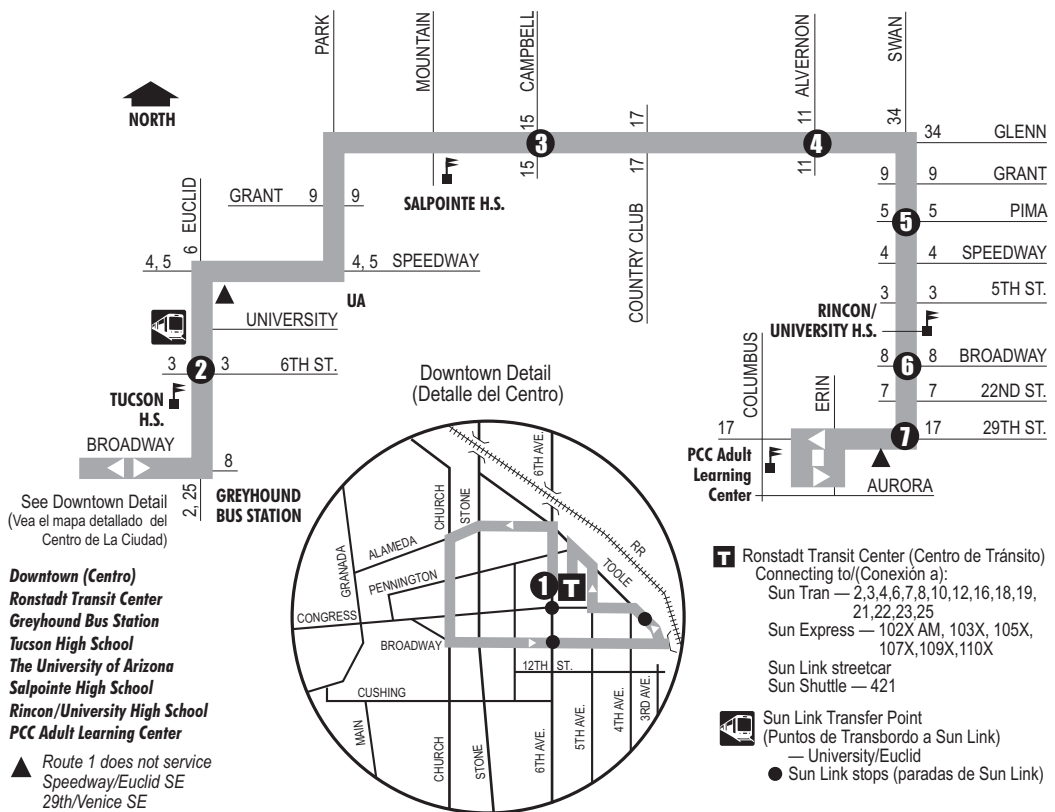

Route 1
GLENN/SWAN

Route 1 M-F / Eastbound

Downtown— Ronstadt Ctr.	Euclid at 6th St.	Glenn at Campbell	Glenn at Alvernon	Swan at Pima	Swan at Broadway	Swan at 29th St.
1	2	3	4	5	6	7
600	612	625	634	641	647	657
630	642	655	704	711	717	727
700	713	726	735	744	750	801
730	743	756	805	814	820	831
800	813	826	835	844	850	901
830	843	856	905	914	920	931
900	912	925	934	942	949	1000
930	942	955	1004	1012	1019	1030
1000	1012	1025	1034	1042	1049	1100
1030	1042	1055	1104	1112	1119	1130
1100	1112	1125	1134	1142	1149	1200
1130	1142	1155	1204	1212	1219	1230
1200	1212	1225	1234	1242	1249	100
1230	1242	1255	104	112	119	130
100	112	125	134	142	149	200
130	142	155	204	212	219	230
200	214	228	237	247	254	305
230	244	258	307	317	324	335
300	314	328	337	347	354	405
330	344	358	407	417	424	435
400	415	430	439	448	455	506
430	445	500	509	518	525	536
500	515	530	539	548	555	606
530	545	600	609	618	625	636
600	613	627	636	645	651	701
700	712	724	732	739	745	754
800	812	824	832	839	845	854
900	912	924	932	939	945	954
1000	1012	1024	1032	1039	1045	1054