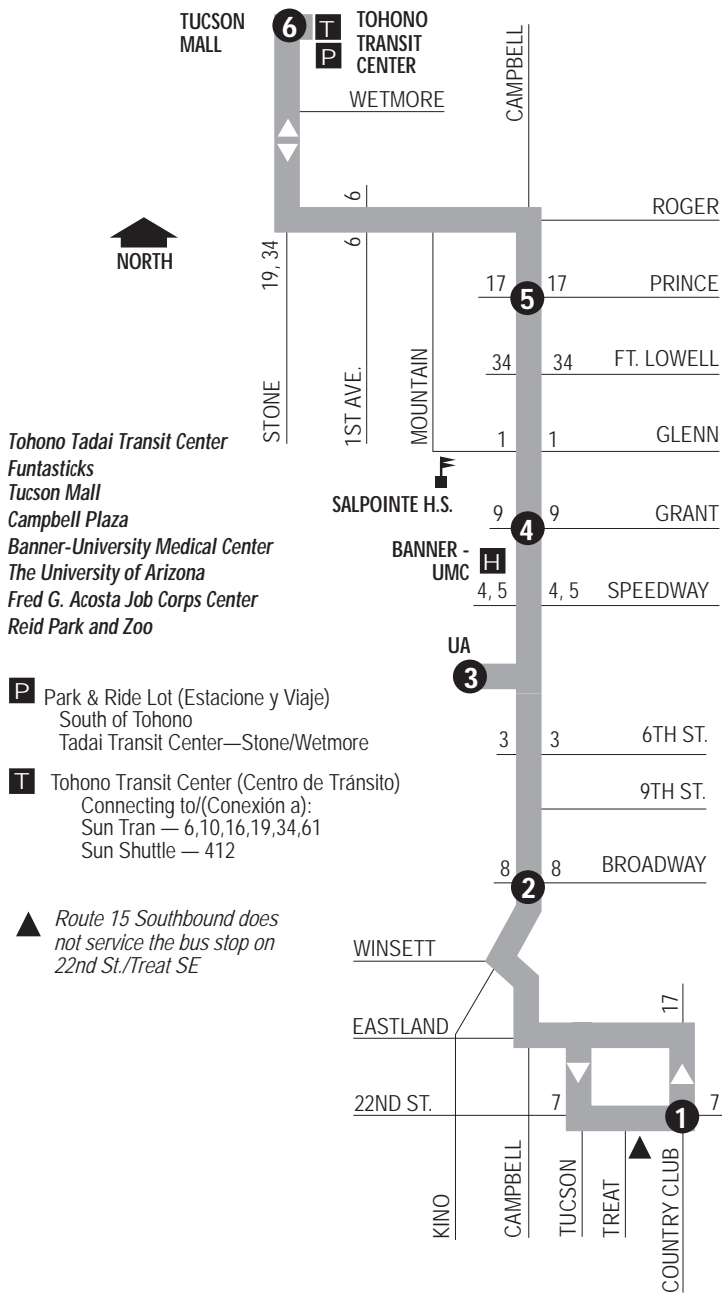

Route
15
CAMPBELL

- Tohono Tadaí Transit Center
- Funtasticks
- Tucson Mall
- Campbell Plaza
- Banner-University Medical Center
- The University of Arizona
- Fred G. Acosta Job Corps Center
- Reid Park and Zoo

▲ *Route 15 Southbound does not service the bus stop on 22nd St./Treat SE*

Route 15 M-F / Northbound

Country Club at 22nd St.	Campbell at Broadway	UA Mall	Campbell at Grant	Campbell at Prince	Tohono Tadaí Transit Ctr.
①	②	③	④	⑤	⑥
548	555	600	603	606	617
603	610	615	618	621	632
618	625	630	633	636	647
632	639	644	647	650	701
645	653	700	703	707	718
700	708	715	718	722	733
715	723	730	733	737	748
730	738	745	748	752	803
745	753	800	803	807	818
800	808	815	818	822	833
815	823	830	833	837	848
831	839	846	849	853	904
844	852	859	902	906	917
900	908	915	918	922	933
914	922	929	932	936	947
930	938	945	948	952	1003
944	952	959	1002	1006	1017
1000	1008	1015	1018	1022	1033
1014	1022	1029	1032	1036	1047
1030	1038	1045	1048	1052	1103
1044	1052	1059	1102	1106	1117
1100	1108	1115	1118	1122	1133
1114	1122	1129	1132	1136	1147
1130	1138	1145	1148	1152	1203
1144	1152	1159	1202	1206	1217
1200	1208	1215	1218	1222	1233
1214	1222	1229	1232	1236	1247
1230	1238	1245	1248	1252	103
1244	1252	1259	102	106	117
100	108	115	118	122	133
114	122	129	132	136	147
129	137	144	147	151	202
145	153	200	203	207	218
200	208	215	218	222	233
215	223	230	233	237	248
230	238	245	248	252	303
245	253	300	303	307	318
300	308	315	318	322	333
315	323	330	333	337	348
330	338	345	348	352	403
345	353	400	403	407	418
400	408	415	418	422	433
415	423	430	433	437	448
430	438	445	448	452	503
445	453	500	503	507	518
500	508	515	518	522	533
515	523	530	533	537	548
532	540	547	550	554	605
547	554	600	603	606	617
602	609	615	618	621	632
633	640	646	649	652	703
703	710	715	718	721	731
733	740	745	748	751	801
803	810	815	818	821	831
903	910	915	918	921	931
1003	1010	1015	1018	1021	1031
1103	1110	1115	1118	1121	1131