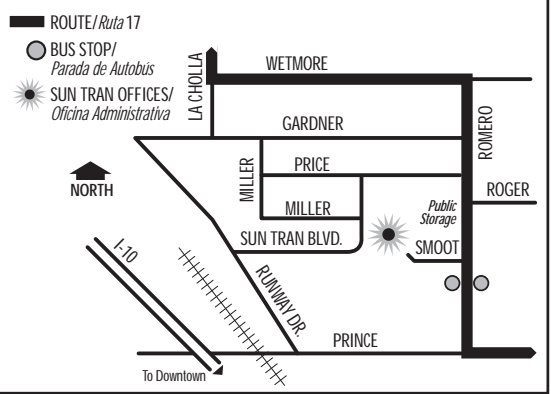

Horario:
 Venta de Pases SunGO – L-V 8 a.m. - 4 p.m.

Route 17 M-F / Northbound Westbound

Houghton at Broadway	Golf Links at Harrison	Golf Links at Kolb	29th St. at Craycroft.	Country Club at 22nd St.	Country Club at Grant	Prince at 1st Ave.	Romero at Smoot	Davis at Ruthrauf
1	2	3	4	5	6	7	8	9
500	508	519	528	543	554	607	618	630
524	533	545	554	610	622	636	647	700
554	603	615	624	640	652	706	717	730
624	633	645	654	710	722	736	747	800
654	703	715	724	740	752	806	817	830
724	733	745	754	810	822	836	847	900
754	803	815	824	840	852	906	917	930
824	833	845	854	910	922	936	947	1000
854	903	915	924	940	952	1006	1017	1030
924	933	945	954	1010	1022	1036	1047	1100
954	1003	1015	1024	1040	1052	1106	1117	1130
1024	1033	1045	1054	1110	1122	1136	1147	1200
1054	1103	1115	1124	1140	1152	1206	1217	1230
1124	1133	1145	1154	1210	1222	1236	1247	100
1154	1203	1215	1224	1240	1252	106	117	130
1224	1233	1245	1254	110	122	136	147	200
1254	103	115	124	140	152	206	217	230
124	133	145	154	210	222	236	247	300
154	203	215	224	240	252	306	317	330
224	233	245	254	310	322	336	347	400
254	303	315	324	340	352	406	417	430
324	333	345	354	410	422	436	447	500
354	403	415	424	440	452	506	517	530
429	437	448	457	512	523	536	547	600
459	507	518	527	542	553	606	617	630
536	543	553	601	615	625	638	648	700
606	613	623	631	645	655	708	718	730
706	713	723	731	745	755	808	818	830
806	813	823	831	845	855	908	918	930
906	913	923	931	945	955	1008	1018	1030